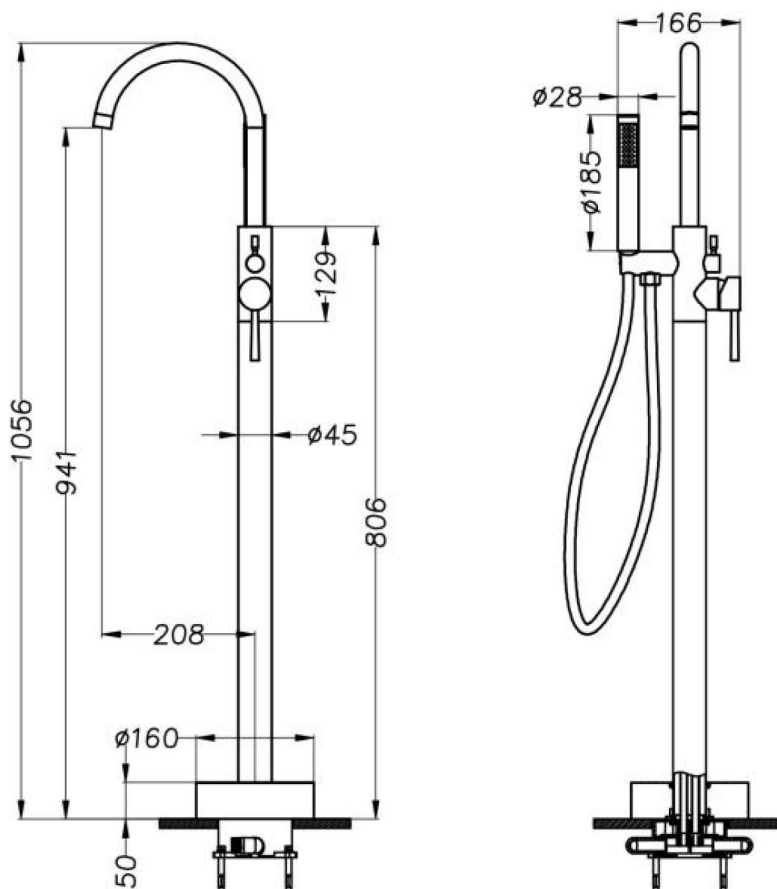

ART.T006037
mm. 1056H ø 45

Miscelatore vasca a pavimento completo di base per fissaggio a pavimento, bocca con erogatore, doccia monogetto, flessibile in acciaio lunghezza mm. 1500 attacchi ½" G

Articolo

Dimensioni
mm.

Q006037

1056H Ø 45