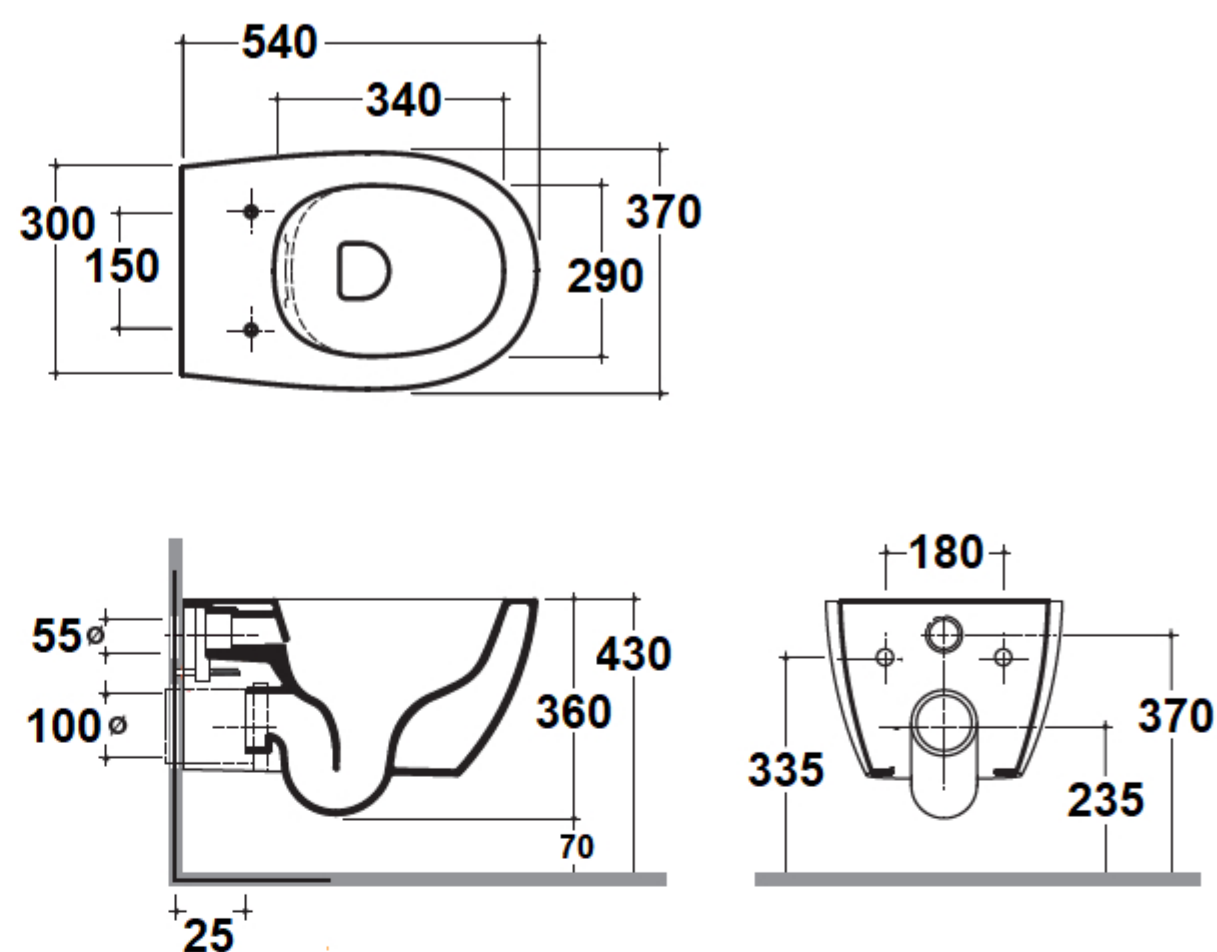

MIREA VASO SOSPESO SENZA BRIDA

idee per il bagno

Art. MIRWRS03 - Collezione MIREA

Vaso sospeso Cm. 54x37
Senza Brida "Rimless" installazione sospesa

Art. MIRC05

Coprivaso rimovibile con chiusura rallentata

Art. 624 RACCORDO PER VASO SOSPESO
Raccordo per vaso sospeso scarico a parete

Art. D12278 Ø 60 MORSETTO PER VASO
Morsetto per vaso appoggio a pavimento o sospeso

Art. STA01
Staffa di fissaggio per serie sospesa