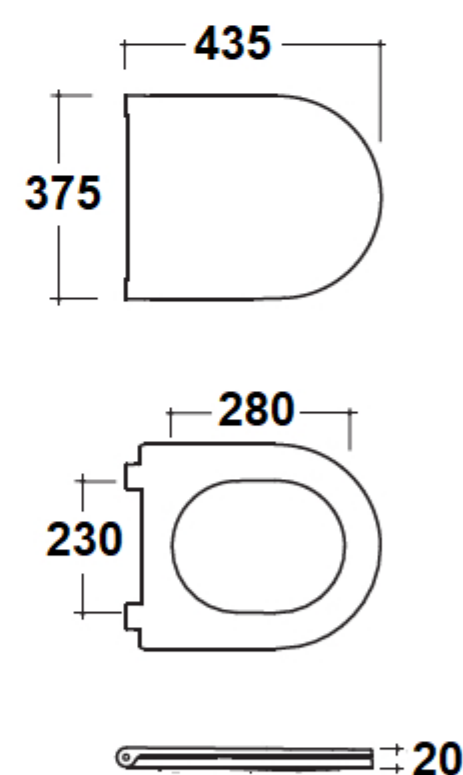

MIREA VASO SOSPESO SENZA BRIDA

idee per il bagno

Art. MIRWRS03 - Collezione MIREA

Vaso sospeso Cm. 54x37
Senza Brida "Rimless" installazione sospesa

Art. MIRC05

Coprivaso rimovibile con chiusura rallentata

Art. 624 RACCORDO PER VASO SOSPESO
Raccordo per vaso sospeso scarico a parete

Art. D12278 Ø 60 MORSETTO PER VASO
Morsetto per vaso appoggio a pavimento o sospeso

Art. STA01
Staffa di fissaggio per serie sospesa