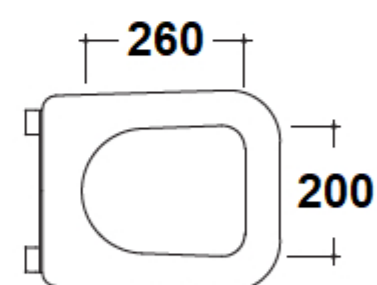

NORMA VASO SOSPESO SENZA BRIDA

CE EN 997:2018 // EN33:2019
Test Report N° SHHL2003507974CE

idee per il bagno

Art. NORWRS03 - Collezione NORMA

Vaso sospeso cm. 50X36
Senza Brida "Rimless" - installazione sospesa

Art. NORC05

Coprivaso rimovibile con chiusura rallentata.

Art. 624 RACCORDO PER VASO SOSPESO
Raccordo per vaso sospeso scarico a parete

Art. 54000 Ø 60 MORSETTO PER VASO
Morsetto per vaso appoggio a pavimento o sospeso

Art. STA01
Staffa di fissaggio per serie sospesa

* Le misure sopra riportate, sono da ritenersi indicative e soggette a possibili variazioni