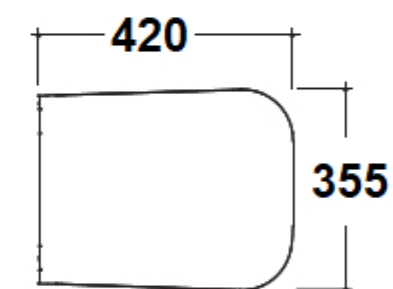

NORMA VASO SOSPESO SENZA BRIDA

CE EN 997:2018 // EN33:2019
Test Report N° SHHL2003507974CE

idee per il bagno

Art. NORWRS03 - Collezione NORMA

Vaso sospeso cm. 50X36
Senza Brida "Rimless" - installazione sospesa

Art. NORC05

Coprivaso rimovibile con chiusura rallentata.

Art. 624 RACCORDO PER VASO SOSPESO
Raccordo per vaso sospeso scarico a parete

Art. 54000 Ø 60 MORSETTO PER VASO
Morsetto per vaso appoggio a pavimento o sospeso