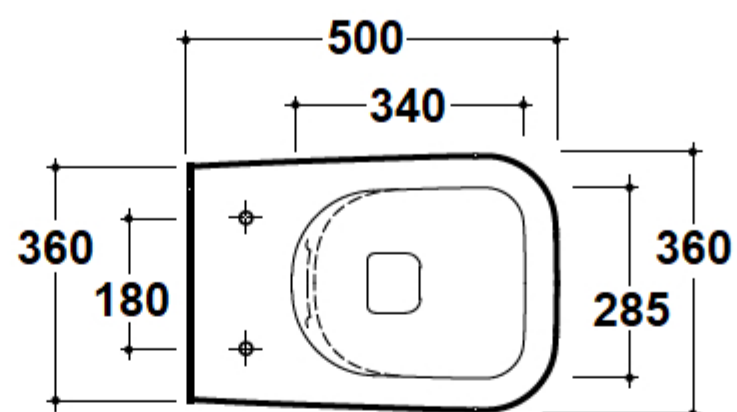

NORMA VASO SOSPESO SENZA BRIDA

CE EN 997:2018 // EN33:2019
Test Report N° SHHL2003507974CE

idee per il bagno

Art. NORWRS03 - Collezione NORMA

Vaso sospeso cm. 50X36
Senza Brida "Rimless" - installazione sospesa

Art. NORC05

Coprivaso rimovibile con chiusura rallentata.

Art. 624 RACCORDO PER VASO SOSPESO
Raccordo per vaso sospeso scarico a parete

Art. 54000 Ø 60 MORSETTO PER VASO
Morsetto per vaso appoggio a pavimento o sospeso

Art. STA01
Staffa di fissaggio per serie sospesa

* Le misure sopra riportate, sono da ritenersi indicative e soggette a possibili variazioni