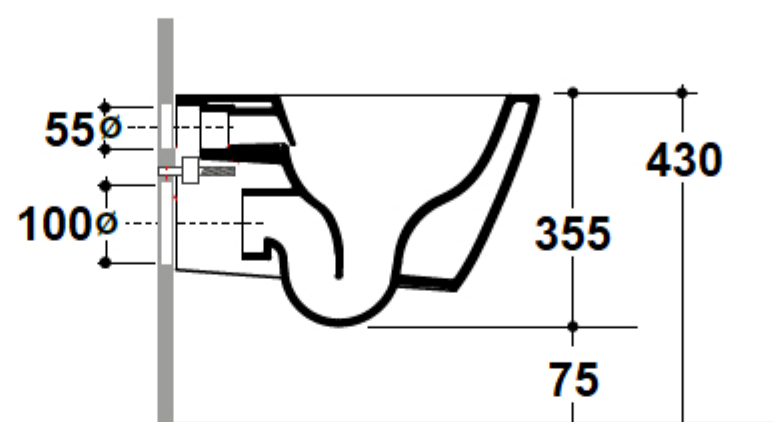

NORMA VASO SOSPESO SENZA BRIDA

CE EN 997:2018 // EN33:2019
Test Report N° SHHL2003507974CE

idee per il bagno

Art. NORWRS03 - Collezione NORMA

Vaso sospeso cm. 50X36
Senza Brida "Rimless" - installazione sospesa

Art. NORC05

Coprivaso rimovibile con chiusura rallentata.

Art. 624 RACCORDO PER VASO SOSPESO
Raccordo per vaso sospeso scarico a parete

Art. 54000 Ø 60 MORSETTO PER VASO
Morsetto per vaso appoggio a pavimento o sospeso

Art. STA01
Staffa di fissaggio per serie sospesa

* Le misure sopra riportate, sono da ritenersi indicative e soggette a possibili variazioni