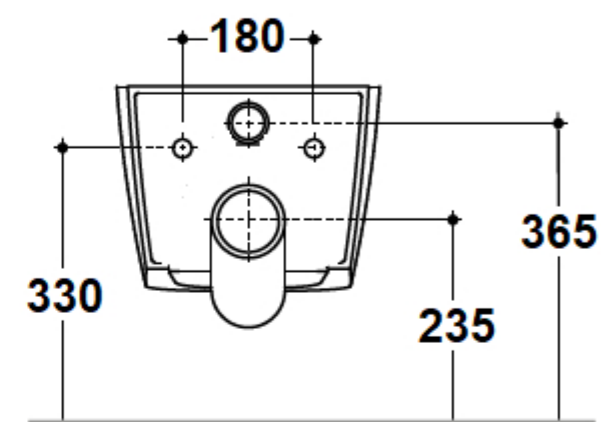

NORMA VASO SOSPESO SENZA BRIDA

CE EN 997:2018 // EN33:2019
Test Report N° SHHL2003507974CE

idee per il bagno

Art. NORWRS03 - Collezione NORMA

Vaso sospeso cm. 50X36
Senza Brida "Rimless" - installazione sospesa

Art. NORC05

Coprivaso rimovibile con chiusura rallentata.

Art. 624 RACCORDO PER VASO SOSPESO
Raccordo per vaso sospeso scarico a parete

Art. 54000 Ø 60 MORSETTO PER VASO
Morsetto per vaso appoggio a pavimento o sospeso

Art. STA01
Staffa di fissaggio per serie sospesa

* Le misure sopra riportate, sono da ritenersi indicative e soggette a possibili variazioni