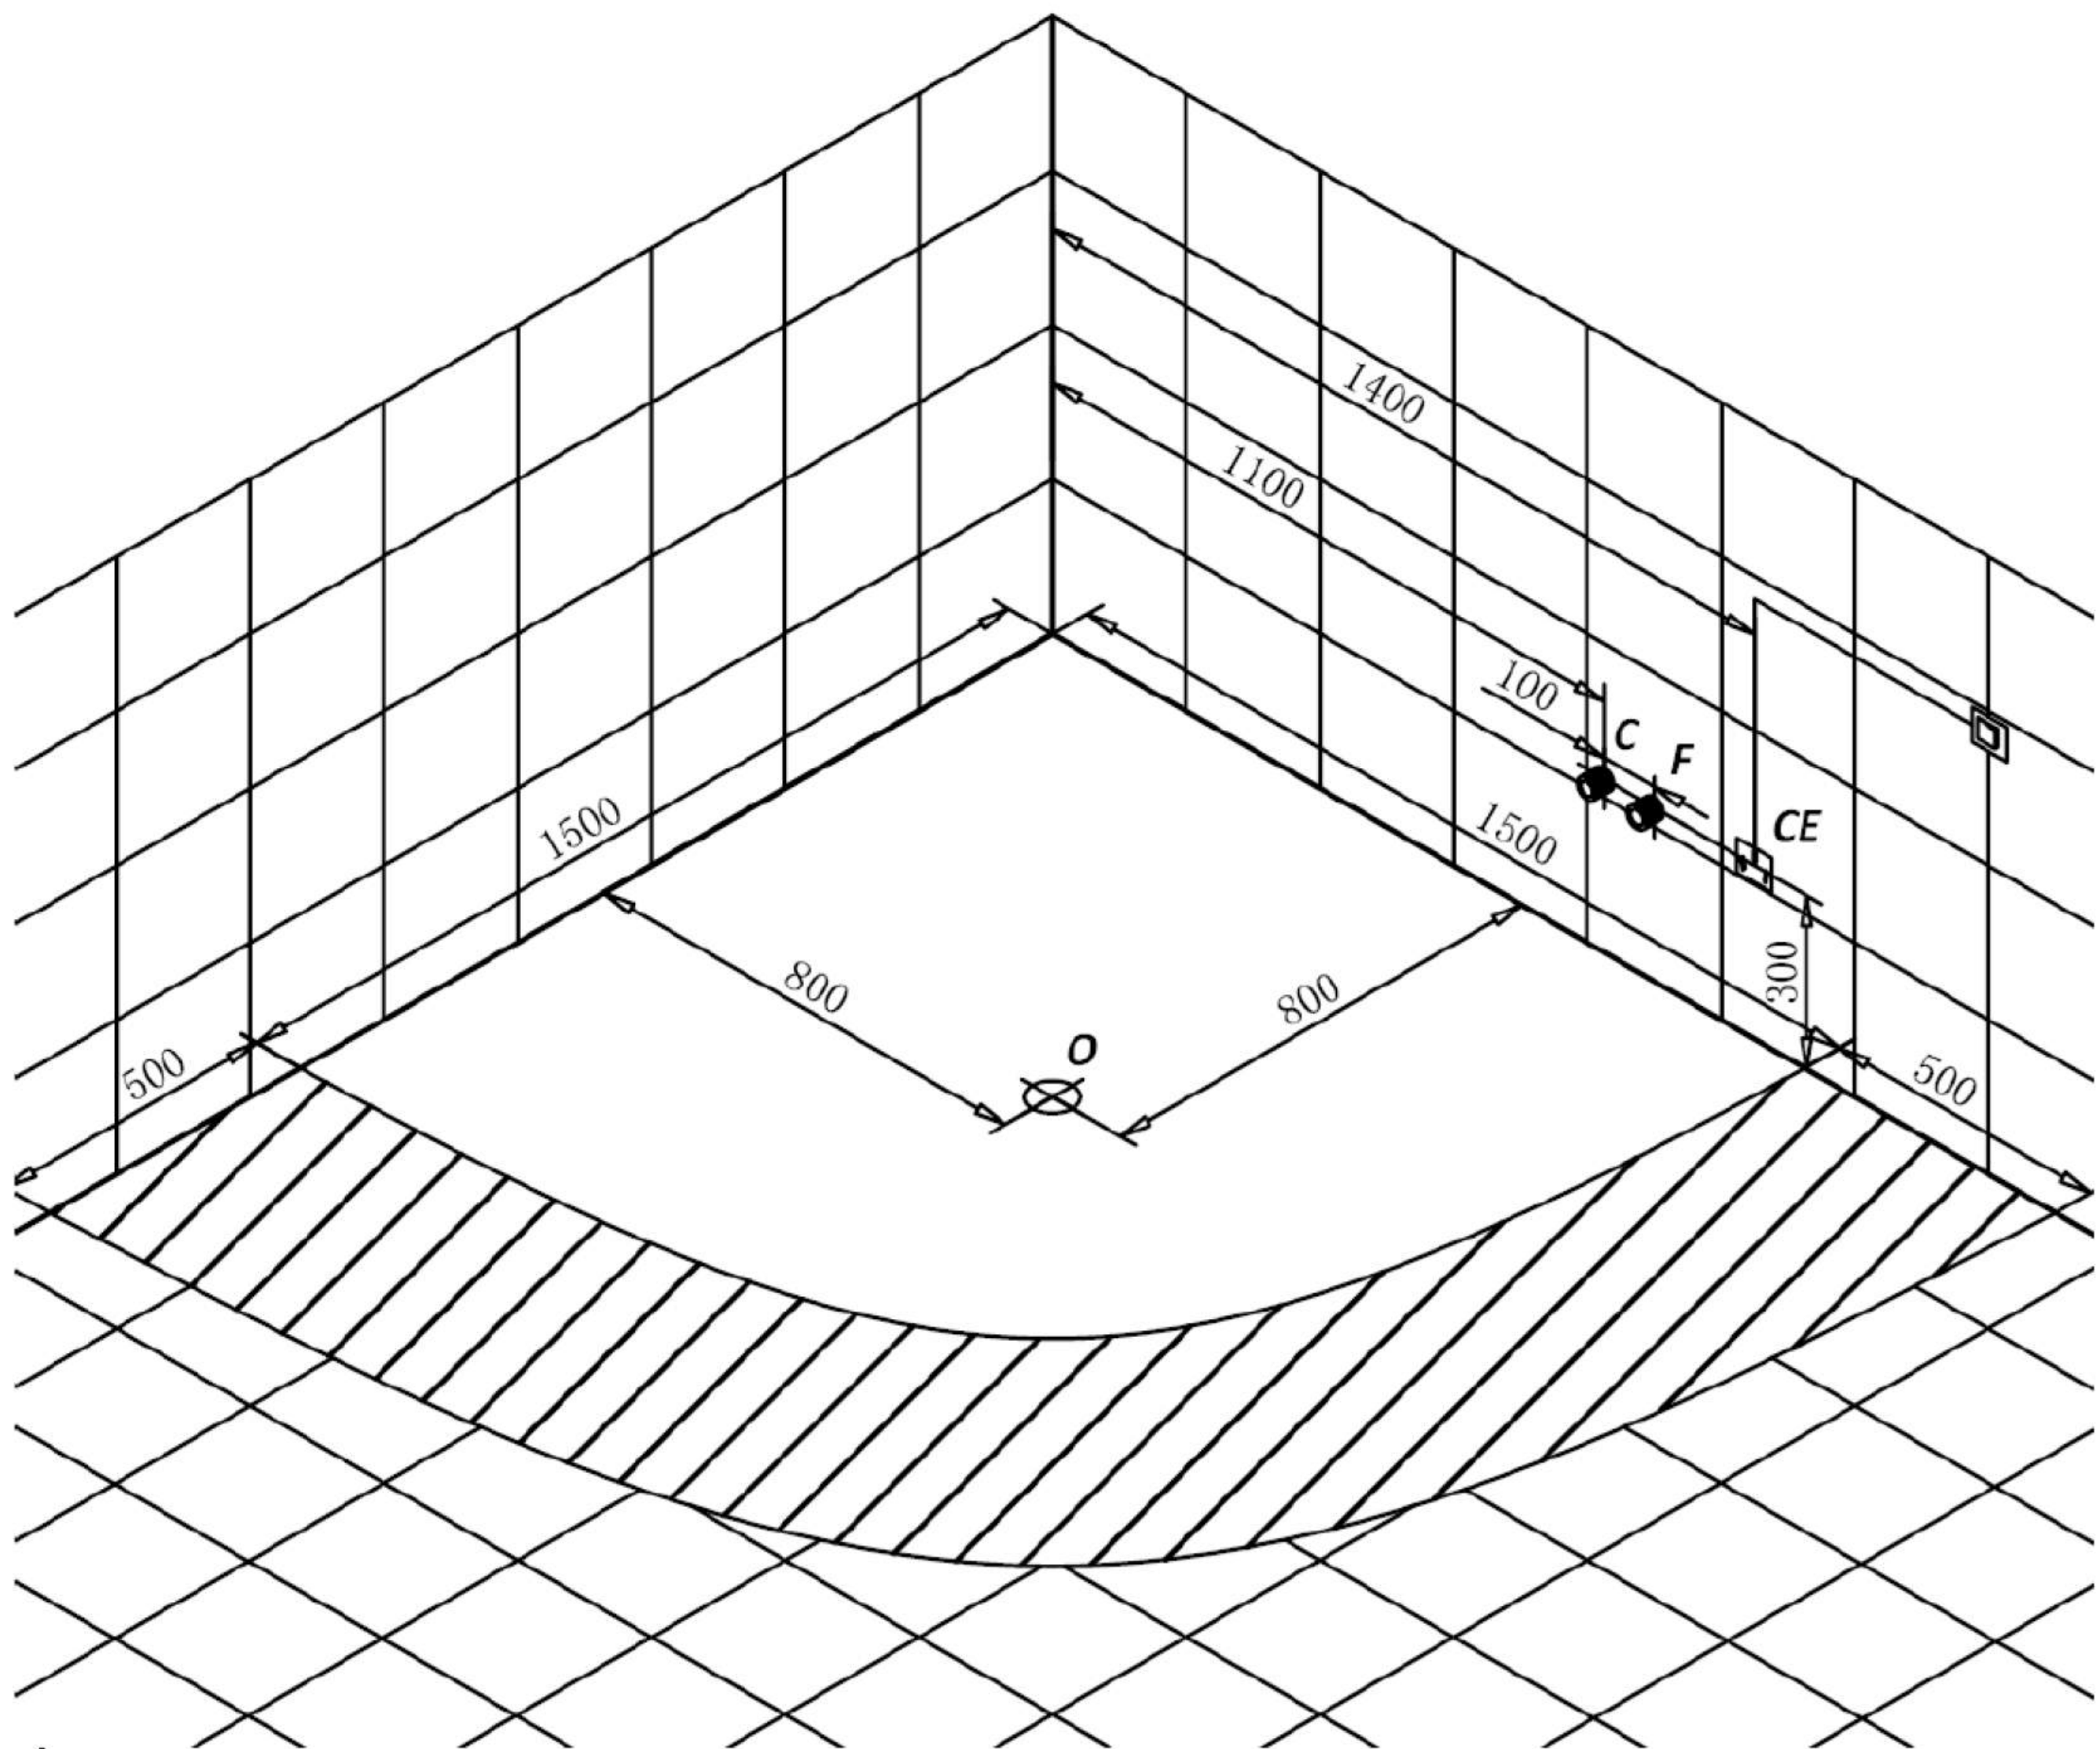

Art. TB70156

1500 x 1500 x 630 mm

Legenda

- **C** punto consigliato per l'uscita della tubatura acqua calda.
- **F** punto consigliato per l'uscita della tubatura acqua fredda.
- **C E** collegamento elettrico.
- **O** punto consigliato per lo scarico incassato a pavimento.