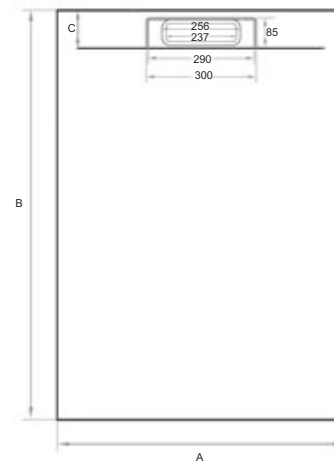

Caratteristiche Tecniche

- Antibatterico
- Artischivolo
  DIN 15097-1992
- Massa Colorata
- Facile Pulizia
- Scarico Accessibile
- Adattabile allo spazio

COLLEZIONE "ARDELUX"

Articolo	Descrizione/Misura	A	B	C	D	Kg	Pag.23 del listino prezzi
AR8080.BI	Piatto Doccia mm 800 x 800x30H	800	800	120	30	23	
AR9090.BI	Piatto Doccia mm 900 x 900x30H	900	900	120	30	32	
AR7090.BI	Piatto Doccia mm 700 x 900x30H	700	900	120	30	26	
AR70100.BI	Piatto Doccia mm 700 x 1000x30H	700	1000	120	30	29	
AR70120.BI	Piatto Doccia mm 700 x 1200x30H	700	1200	120	30	35	
AR70140.BI	Piatto Doccia mm 700 x 1400x30H	700	1400	120	30	40	
AR70160.BI	Piatto Doccia mm 700 x 1600x30H	700	1600	120	30	46	
AR70170.BI	Piatto Doccia mm 700 x 1700x30H	700	1700	120	30	48	
AR80100.BI	Piatto Doccia mm 800 x 1000x30H	800	1000	120	30	30	
AR80120.BI	Piatto Doccia mm 800 x 1200x30H	800	1200	120	30	35	
AR80140.BI	Piatto Doccia mm 800 x 1400x30H	800	1400	120	30	45	
AR80160.BI	Piatto Doccia mm 800 x 1600x30H	800	1600	120	30	50	
AR80170.BI	Piatto Doccia mm 800 x 1700x30H	800	1700	120	30	53	
PIL - ARD	Piletta di scarico Ardelux - Compresa nel prezzo del piatto doccia						
COVER - ARD.BI	Cover piletta di scarico - Compresa nel prezzo del piatto doccia						

disponibile nel colore bianco opaco con texture ardesia
Grado di deformazione ammessa : +/- 3 mm per metro lineare
Tolleranza dimensionale ammessa : +/- 3mm