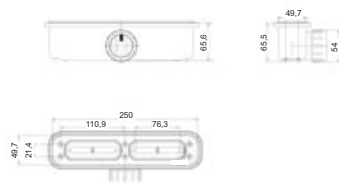

Caratteristiche Tecniche

- Antibatterico
- Artischivolo
  DIN 15097-1992
- Massa Colorata
- Facile Pulizia
- Scarico Accessibile
- Adattabile allo spazio

COLLEZIONE "ARDELUX"

Articolo	Descrizione/Misura	A	B	C	D	Kg	Pag.23 del listino prezzi
AR8080.BI	Piatto Doccia mm 800 x 800x30H	800	800	120	30	23	
AR9090.BI	Piatto Doccia mm 900 x 900x30H	900	900	120	30	32	
AR7090.BI	Piatto Doccia mm 700 x 900x30H	700	900	120	30	26	
AR70100.BI	Piatto Doccia mm 700 x 1000x30H	700	1000	120	30	29	
AR70120.BI	Piatto Doccia mm 700 x 1200x30H	700	1200	120	30	35	
AR70140.BI	Piatto Doccia mm 700 x 1400x30H	700	1400	120	30	40	
AR70160.BI	Piatto Doccia mm 700 x 1600x30H	700	1600	120	30	46	
AR70170.BI	Piatto Doccia mm 700 x 1700x30H	700	1700	120	30	48	
AR80100.BI	Piatto Doccia mm 800 x 1000x30H	800	1000	120	30	30	
AR80120.BI	Piatto Doccia mm 800 x 1200x30H	800	1200	120	30	35	
AR80140.BI	Piatto Doccia mm 800 x 1400x30H	800	1400	120	30	45	
AR80160.BI	Piatto Doccia mm 800 x 1600x30H	800	1600	120	30	50	
AR80170.BI	Piatto Doccia mm 800 x 1700x30H	800	1700	120	30	53	
PIL - ARD	Piletta di scarico Ardelux - Compresa nel prezzo del piatto doccia						
COVER - ARD.BI	Cover piletta di scarico - Compresa nel prezzo del piatto doccia						

disponibile nel colore bianco opaco con texture ardesia
Grado di deformazione ammessa : +/- 3 mm per metro lineare
Tolleranza dimensionale ammessa : +/- 3mm