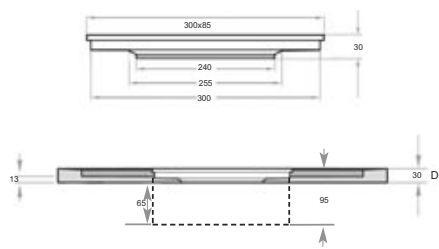

Caratteristiche Tecniche

- Antibatterico
- Artischivolo
  DIN 15097-1992
- Massa Colorata
- Facile Pulizia
- Scarico Accessibile
- Adattabile allo spazio

COLLEZIONE "ARDELUX"

Articolo	Descrizione/Misura	A	B	C	D	Kg	Pag.23 del listino prezzi
AR8080.BI	Piatto Doccia mm 800 x 800x30H	800	800	120	30	23	
AR9090.BI	Piatto Doccia mm 900 x 900x30H	900	900	120	30	32	
AR7090.BI	Piatto Doccia mm 700 x 900x30H	700	900	120	30	26	
AR70100.BI	Piatto Doccia mm 700 x 1000x30H	700	1000	120	30	29	
AR70120.BI	Piatto Doccia mm 700 x 1200x30H	700	1200	120	30	35	
AR70140.BI	Piatto Doccia mm 700 x 1400x30H	700	1400	120	30	40	
AR70160.BI	Piatto Doccia mm 700 x 1600x30H	700	1600	120	30	46	
AR70170.BI	Piatto Doccia mm 700 x 1700x30H	700	1700	120	30	48	
AR80100.BI	Piatto Doccia mm 800 x 1000x30H	800	1000	120	30	30	
AR80120.BI	Piatto Doccia mm 800 x 1200x30H	800	1200	120	30	35	
AR80140.BI	Piatto Doccia mm 800 x 1400x30H	800	1400	120	30	45	
AR80160.BI	Piatto Doccia mm 800 x 1600x30H	800	1600	120	30	50	
AR80170.BI	Piatto Doccia mm 800 x 1700x30H	800	1700	120	30	53	
PIL - ARD	Piletta di scarico Ardelux - Compresa nel prezzo del piatto doccia						
COVER - ARD.BI	Cover piletta di scarico - Compresa nel prezzo del piatto doccia						

disponibile nel colore bianco opaco con texture ardesia
Grado di deformazione ammessa : +/- 3 mm per metro lineare
Tolleranza dimensionale ammessa : +/- 3mm