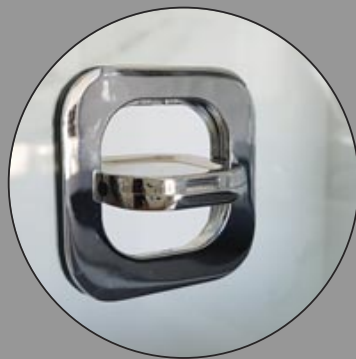

COLLEZIONE "DARLING"

La Collezione "DARLING" è realizzata in cristallo temperato da mm. 6, altezza mm. 2000, su tutti i cristalli viene applicato il trattamento "Easy Clean Glass", sia nella parte interna che esterna, con passaggio al forno ad alta temperatura per garantire maggiore durata.

Le porte in nicchia di medie dimensioni della Collezione "DARLING" sono composte da un cristallo fisso ed uno girevole verso l'esterno grazie ad una cerniera estremamente piatta dal design moderno ed innovativo, la chiusura è contro un profilo magnetico montato a parete.

Le porte in nicchia, possono essere abbinare ad un laterale fisso per la realizzazione di box doccia ad angolo.

Per la realizzazione di box doccia ad angolo, possono essere utilizzati anche altri elementi disponibili, costituiti da un cristallo fisso ed uno girevole verso l'esterno, disponibili nelle misure da mm. 700 x 2000H - 80 x 2000H - 90 x 2000H - 1000 x 2000H - 1200 x 2000H, tutti reversibili e componibili tra loro.

Oltre quanto sopra, la Collezione "DARLING" dispone anche di cristalli curvi per la realizzazione di box doccia angolari semicircolari con raggio R55.