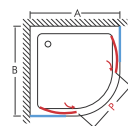

## COLLEZIONE "FRESH 2.0" BOX DOCCIA SEMICIRCOLARE (R=55) NEW

Box doccia semicircolare installazione ad angolo con apertura scorrevole

Struttura in alluminio finitura cromo, cristallo temperato mm6 disponibile trasparente e satinato - H 1900 mm - reversibile dx/sx

### Box doccia semicircolare

Articolo	Dimensioni (AxB) mm.	Estensibilità mm.	Apertura Porta (P) mm.	Trasparente Pag.18 del listino prezzi	Satinato Pag.18 del listino prezzi
FR7-80	800x800	770+790	432		
FR7-90	900x900	870+890	554		