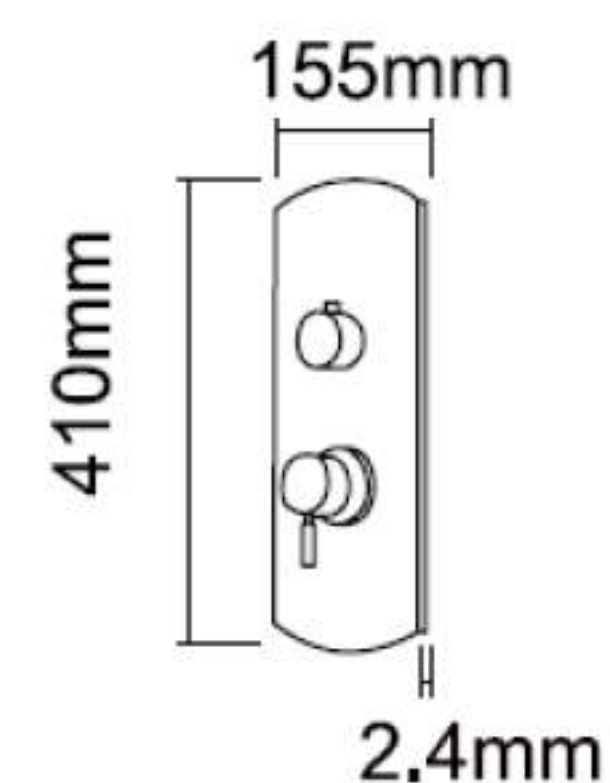

Art. 7110

mm. 155x410x2,4H

Gruppo doccia composto da:

- Soffione doccia in acciaio ultraflat diam. 200 mm. con sistema anticalcare effetto pioggia
- Incasso doccia con deviatore con sistema ispezionabile
- Doccia estraibile con supporto a parete

Legenda

- **C** punto consigliato per l'uscita della tubatura acqua calda.
- **F** punto consigliato per l'uscita della tubatura acqua calda.

(1) Foto vista anteriore, della scatola da incassare;

(2) Foto vista posteriore, del gruppo doccia;