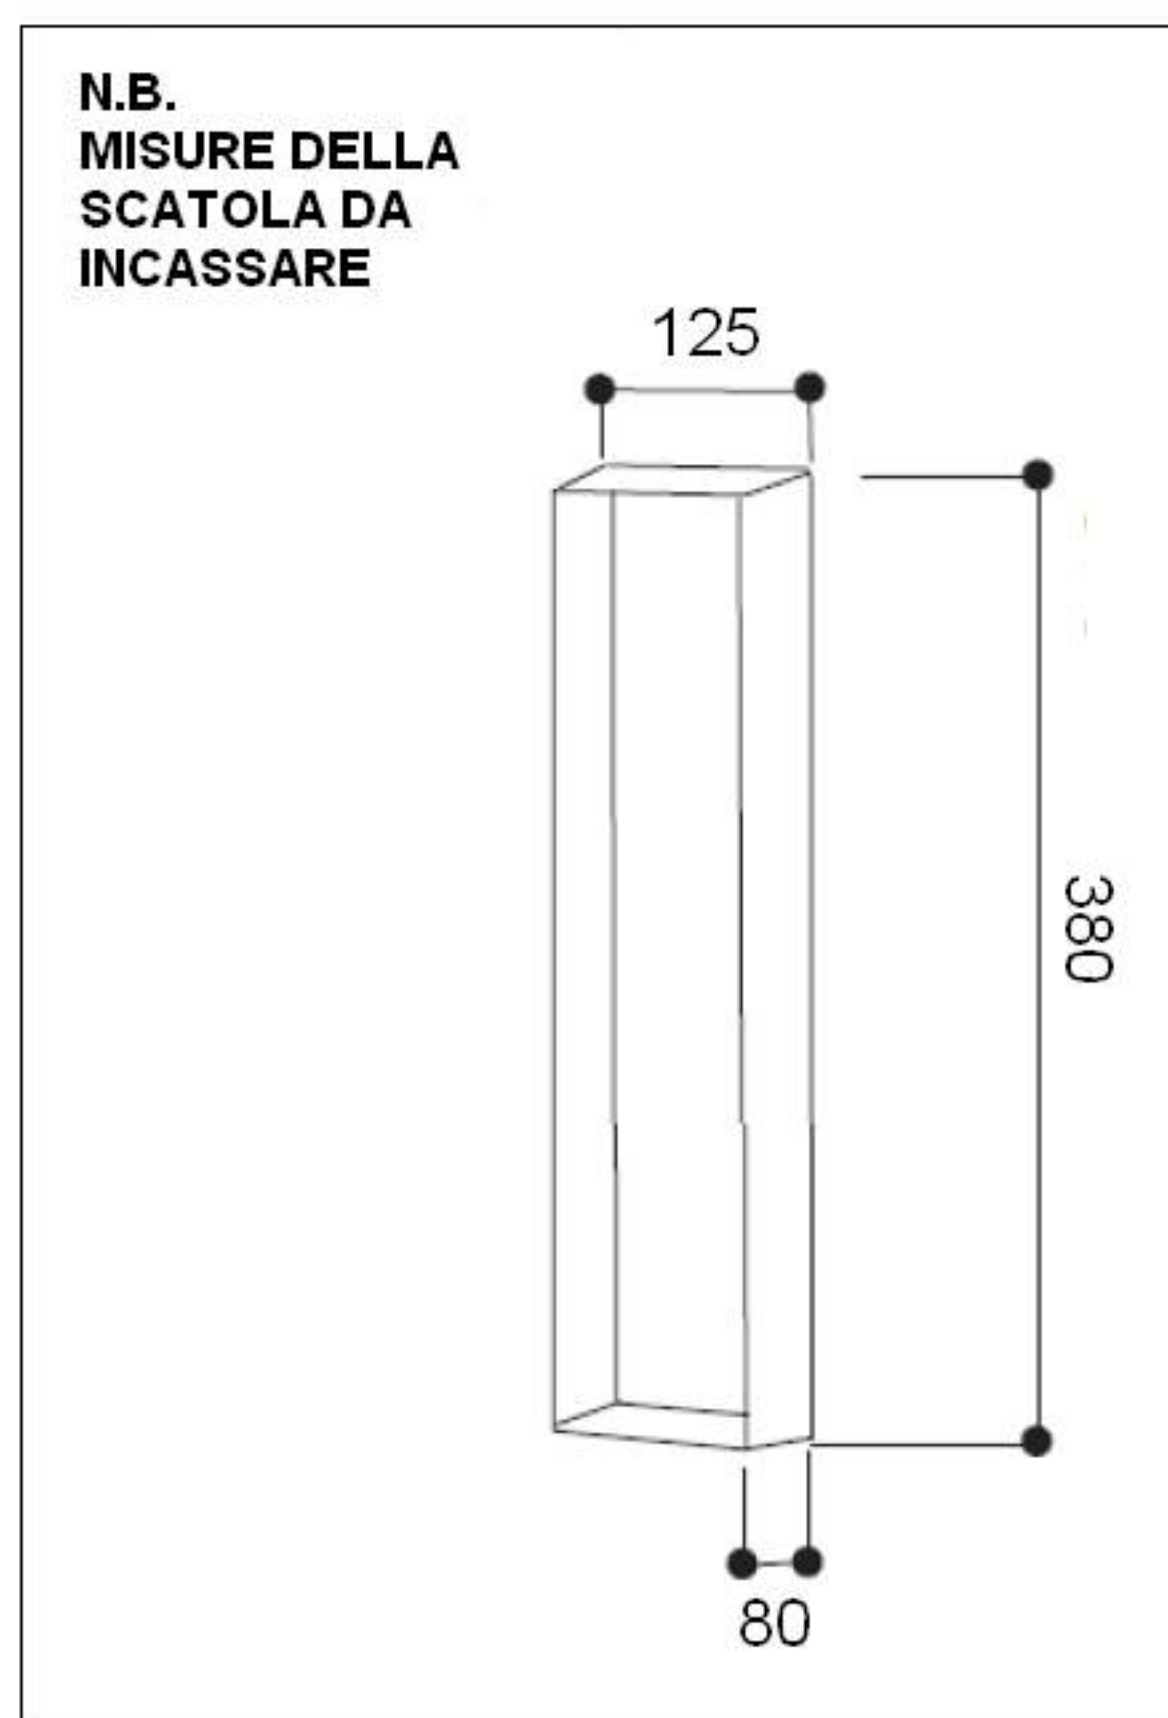

Art. 7110

mm. 155x410x2,4H

Gruppo doccia composto da:

- Soffione doccia in acciaio ultraflat diam. 200 mm. con sistema anticalcare effetto pioggia
- Incasso doccia con deviatore con sistema ispezionabile
- Doccia estraibile con supporto a parete

Legenda

- **C** punto consigliato per l'uscita della tubatura acqua calda.
- **F** punto consigliato per l'uscita della tubatura acqua calda.

(1) Foto vista anteriore, della scatola da incassare;

(2) Foto vista posteriore, del gruppo doccia;