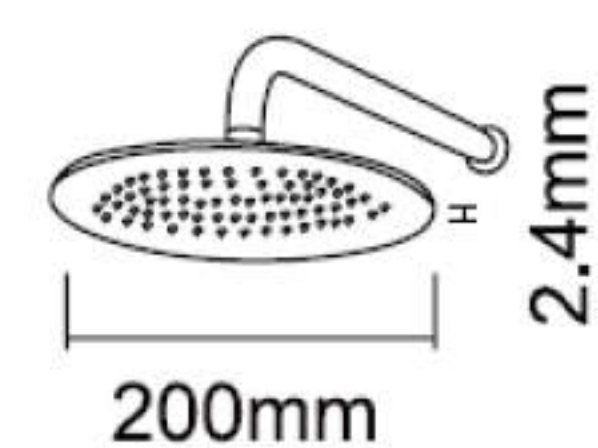

Art. 7110

mm. 155x410x2,4H

Gruppo doccia composto da:

- Soffione doccia in acciaio ultraflat diam. 200 mm. con sistema anticalcare effetto pioggia
- Incasso doccia con deviatore con sistema ispezionabile
- Doccia estraibile con supporto a parete

Legenda

- **C** punto consigliato per l'uscita della tubatura acqua calda.
- **F** punto consigliato per l'uscita della tubatura acqua calda.

(1) Foto vista anteriore, della scatola da incassare;

(2) Foto vista posteriore, del gruppo doccia;