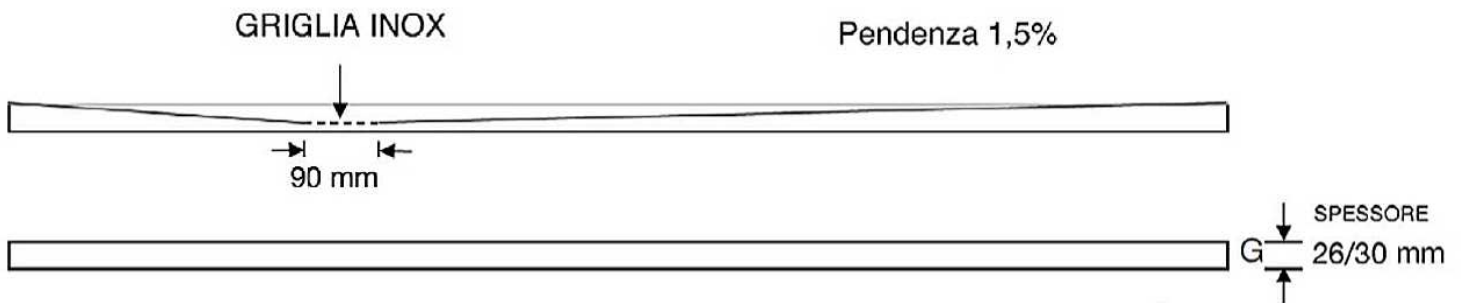

Caratteristiche Tecniche

Antibatterico

Antiscivolo

C3

Massa Colorata

Facile Pulizia

Scarico Accessibile

Adattabile allo spazio