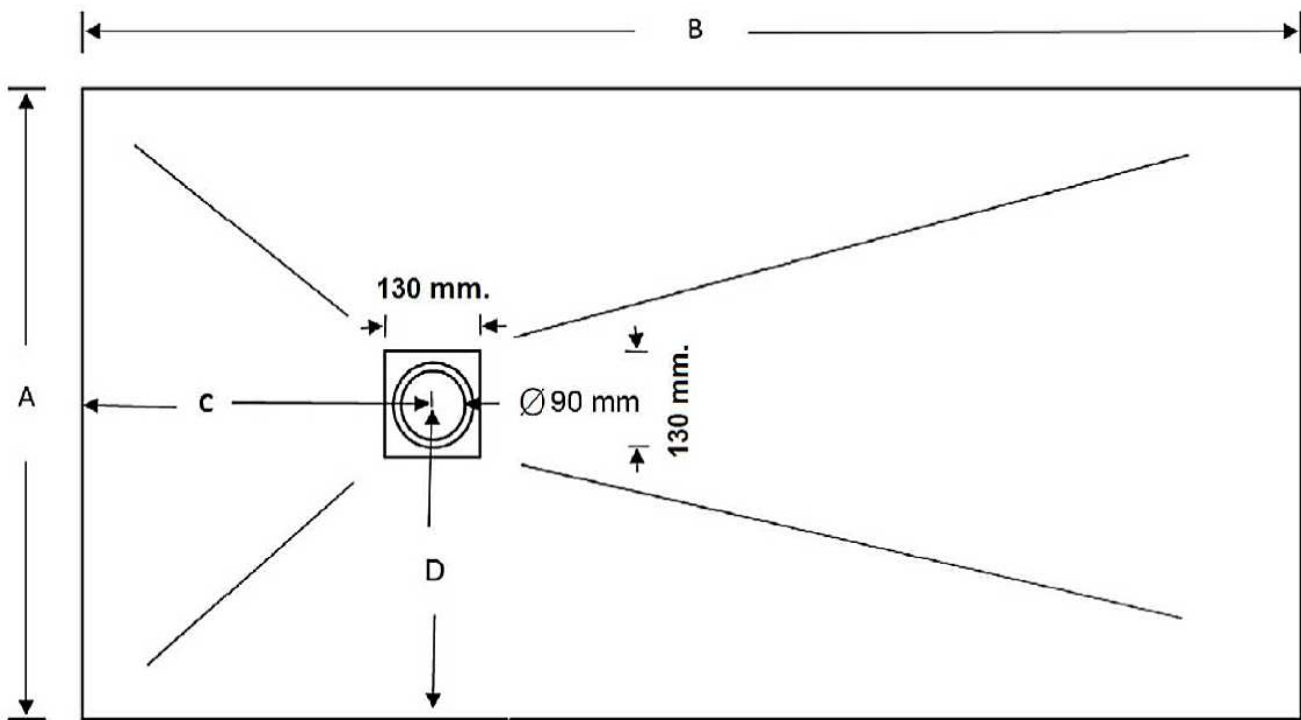

Caratteristiche Tecniche

Antibatterico

Antiscivolo

C3

Massa Colorata

Facile Pulizia

Scarico Accessibile

Adattabile allo spazio