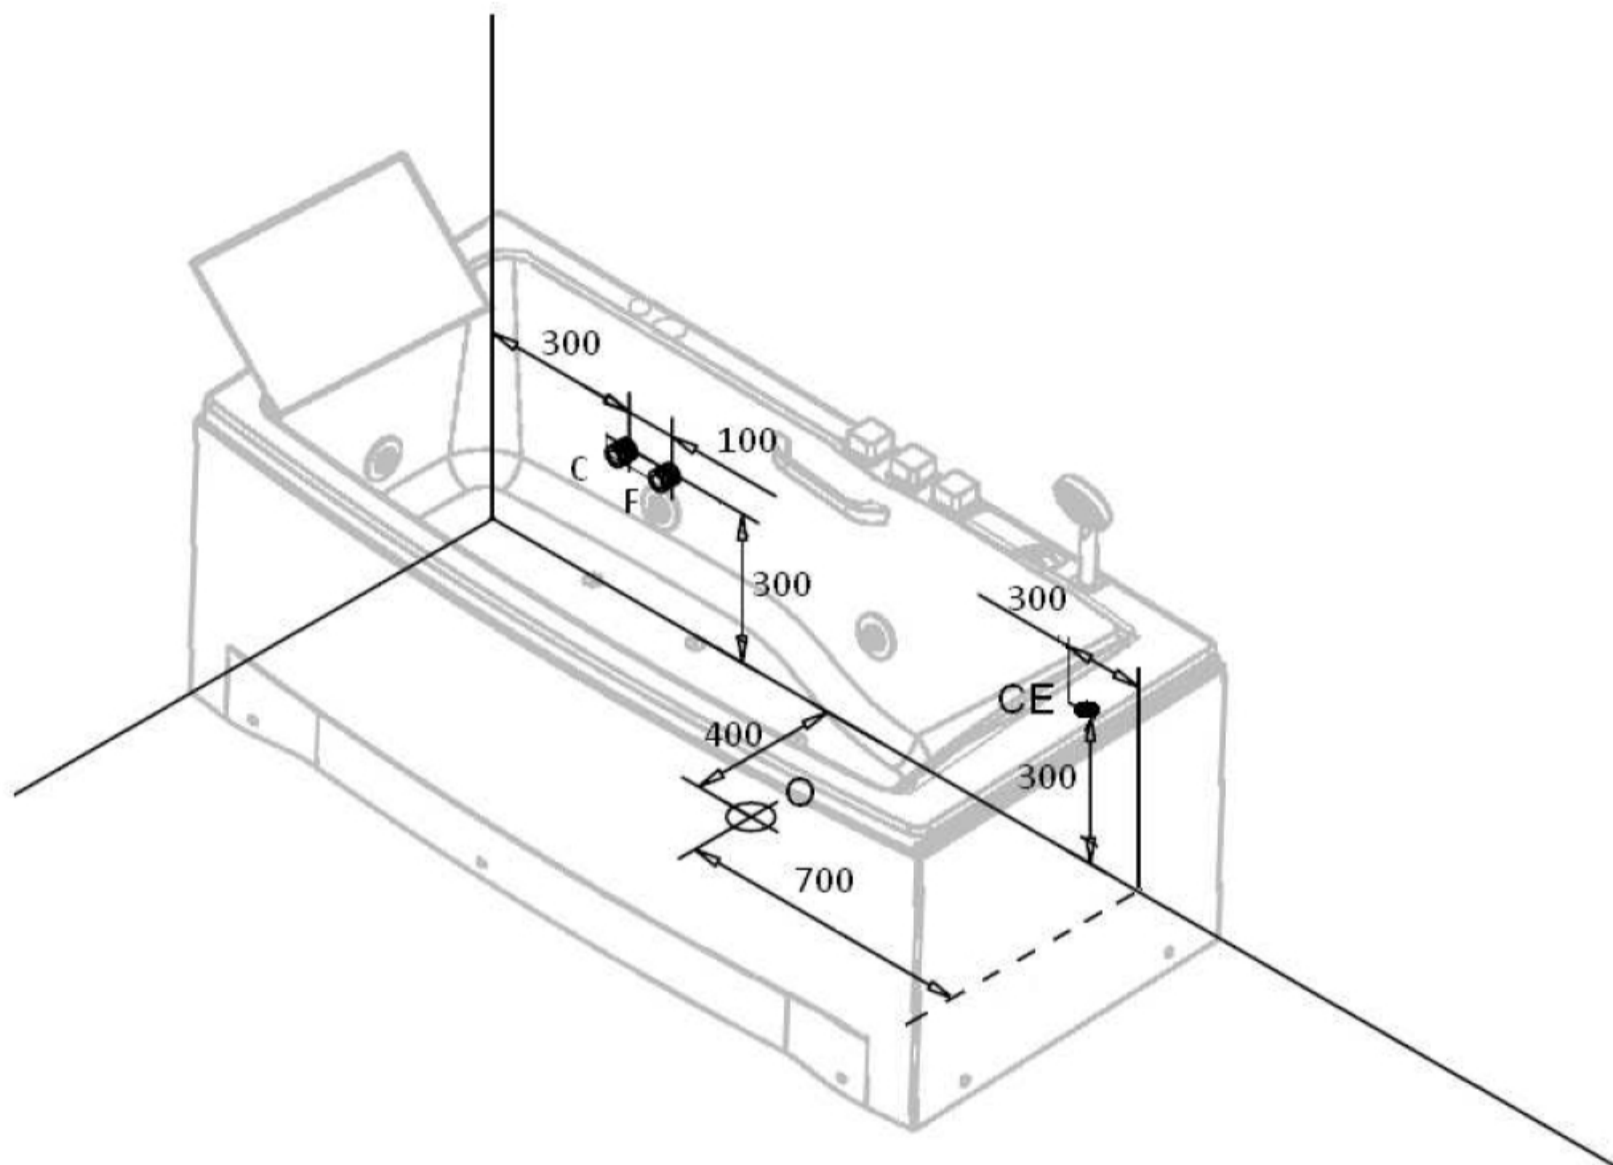

# Art. IDROSTAR 62105 SX

mm. 1700x800x630H

Decor Italy srl

## Legenda

- **C** punto consigliato per l'uscita della tubatura acqua calda.
- **F** punto consigliato per l'uscita della tubatura acqua fredda.
- **C E** collegamento elettrico.
- **O** punto consigliato per lo scarico incassato a pavimento.