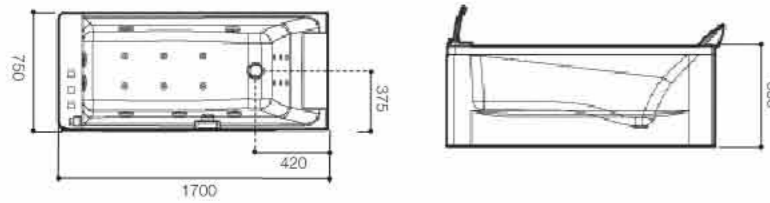

ART. IDROSTAR 65101B
mm. 1700x750x630H

Funzioni

Seduta ergonomica

Disponibile nelle versioni dx/sx

Articolo	Dimensioni mm.
IDROSTAR 65101B	1700x750x630H

Legenda icone vasche

 Soffione doccia	 Pannello di controllo computerizzato	 Faretto subacqueo	 ozono terapia	 Radio
 Doccetta estraibile	 Mensola	 Sistema autopulente	 Cassa acustica	 Sonda di livello
 Massaggiatore dorsale	 Idromassaggio whirlpool	 Massaggio airpool	 Frigorifero	 Sedile
 Rubinetteria	 Jet idro con faretto	 Cuscino	 predisposizione lettore CD	 Riscaldatore acqua