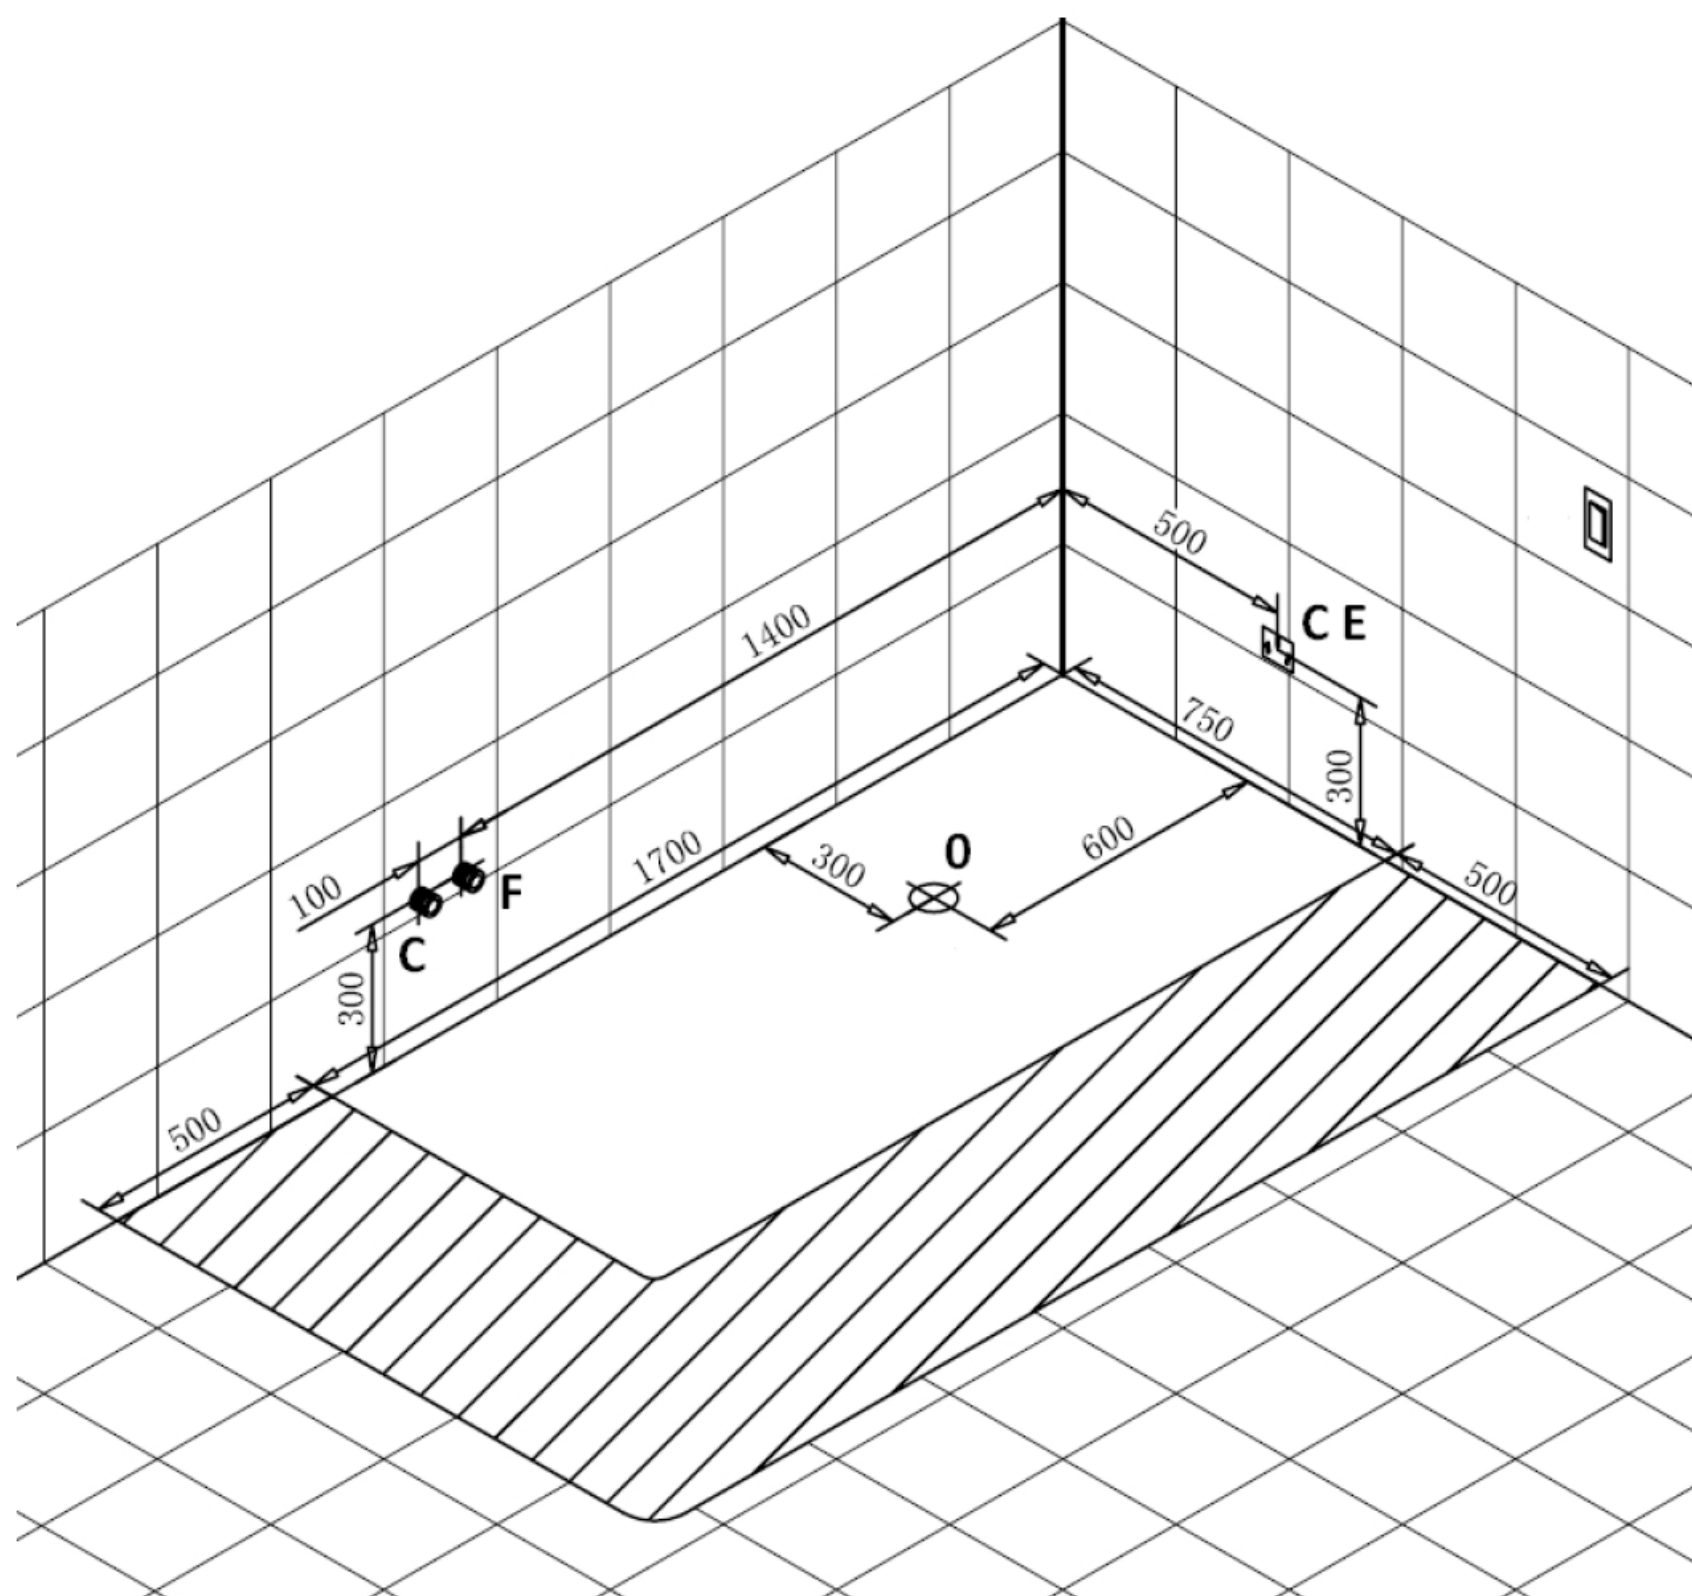

Art. IDROSTAR 65101 DX

1700 x 750 x 630 mm

Legenda

- **C** punto consigliato per l'uscita della tubatura acqua calda.
- **F** punto consigliato per l'uscita della tubatura acqua fredda.
- **C E** collegamento elettrico.
- **O** punto consigliato per lo scarico incassato a pavimento.