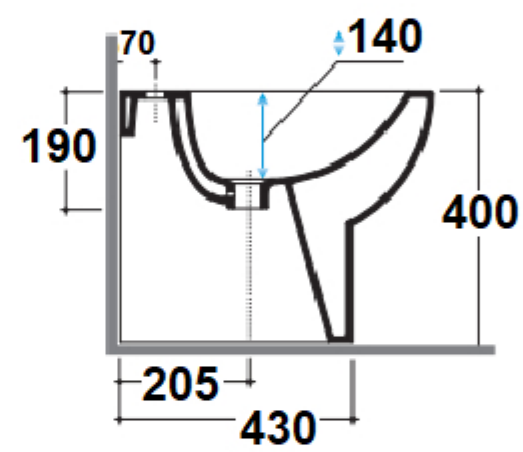

### Art. KIKBT02 - Collezione KIKKA

Bidet a terra monoforo cm. 53X36  
installazione filo parete