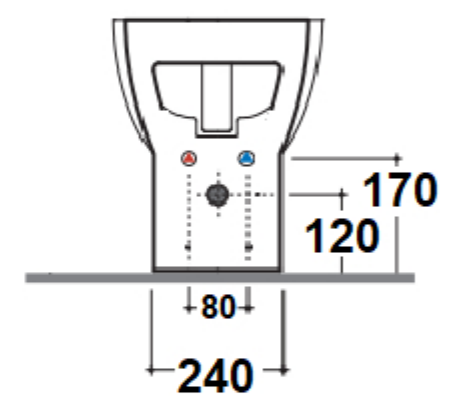

### Art. KIKBT02 - Collezione KIKKA

Bidet a terra monoforo cm. 53X36  
installazione filo parete