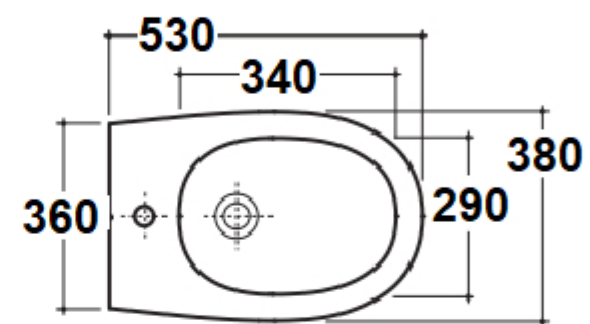

### Art. KIKBT02 - Collezione KIKKA

Bidet a terra monoforo cm. 53X36  
installazione filo parete