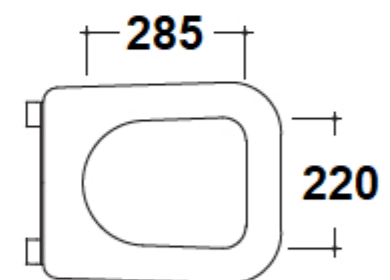

KIKKA VASO A TERRA SENZA BRIDA

idee per il bagno

Art. KIKWRT01 - Collezione KIKKA

Vaso a terra cm. 53X36 con scarico universale "S/P"
Senza Brida "Rimless" - installazione filo parete

Art. KIKC05

Coprivaso rimovibile con chiusura rallentata.

* Art. 814 CURVA TECNICA Ø 90

Raccordo per scarico a terra - Distanza da filo parete a centro foro di scarico da 90 a 100 mm.

Art. 424 CURVA TECNICA Ø 90

Raccordo per scarico a terra - Distanza da filo parete a centro foro di scarico 70 mm.

Art. 154 CURVA TECNICA Ø 90

Raccordo per scarico a terra - Distanza da filo parete a centro foro di scarico da 115 a 125 mm.

Art. 53204 RACCORDO PER VASO SCARICO A PARETE

Raccordo per vaso appoggio a pavimento scarico a parete

Art. 54000 Ø 60 MORSETTO PER VASO

Morsetto per vaso appoggio a pavimento o sospeso