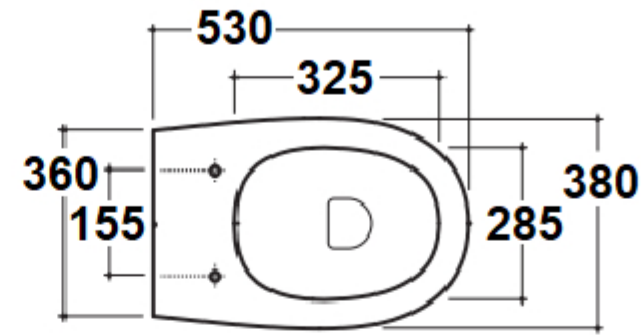

KIKKA VASO A TERRA SENZA BRIDA

idee per il bagno

Art. KIKWRT01 - Collezione KIKKA

Vaso a terra cm. 53X36 con scarico universale "S/P"
Senza Brida "Rimless" - installazione filo parete

Art. KIKC05

Coprivaso rimovibile con chiusura rallentata.

* Art. 814 CURVA TECNICA Ø 90

Raccordo per scarico a terra - Distanza da filo parete a centro foro di scarico da 90 a 100 mm.

Art. 424 CURVA TECNICA Ø 90

Raccordo per scarico a terra - Distanza da filo parete a centro foro di scarico 70 mm.

Art. 154 CURVA TECNICA Ø 90

Raccordo per scarico a terra - Distanza da filo parete a centro foro di scarico da 115 a 125 mm.

Art. 53204 RACCORDO PER VASO SCARICO A PARETE

Raccordo per vaso appoggio a pavimento scarico a parete

Art. 54000 Ø 60 MORSETTO PER VASO

Morsetto per vaso appoggio a pavimento o sospeso