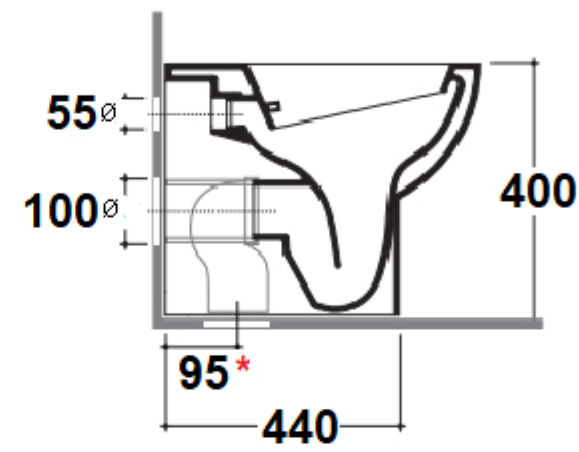

KIKKA VASO A TERRA SENZA BRIDA

idee per il bagno

Art. KIKWRT01 - Collezione KIKKA

Vaso a terra cm. 53X36 con scarico universale "S/P"
Senza Brida "Rimless" - installazione filo parete

Art. KIKC05

Coprivaso rimovibile con chiusura rallentata.

* Art. 814 CURVA TECNICA Ø 90

Raccordo per scarico a terra - Distanza da filo parete a centro foro di scarico da 90 a 100 mm.

Art. 424 CURVA TECNICA Ø 90

Raccordo per scarico a terra - Distanza da filo parete a centro foro di scarico 70 mm.

Art. 154 CURVA TECNICA Ø 90

Raccordo per scarico a terra - Distanza da filo parete a centro foro di scarico da 115 a 125 mm.

Art. 53204 RACCORDO PER VASO SCARICO A PARETE

Raccordo per vaso appoggio a pavimento scarico a parete

Art. 54000 Ø 60 MORSETTO PER VASO

Morsetto per vaso appoggio a pavimento o sospeso