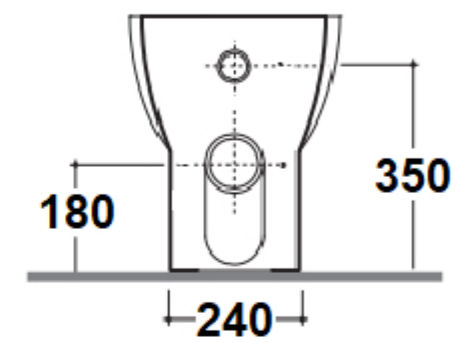

KIKKA VASO A TERRA SENZA BRIDA

idee per il bagno

Art. KIKWRT01 - Collezione KIKKA

Vaso a terra cm. 53X36 con scarico universale "S/P"
Senza Brida "Rimless" - installazione filo parete

Art. KIKC05

Coprivaso rimovibile con chiusura rallentata.

* Art. 814 CURVA TECNICA Ø 90

Raccordo per scarico a terra - Distanza da filo parete a centro foro di scarico da 90 a 100 mm.

Art. 424 CURVA TECNICA Ø 90

Raccordo per scarico a terra - Distanza da filo parete a centro foro di scarico 70 mm.

Art. 154 CURVA TECNICA Ø 90

Raccordo per scarico a terra - Distanza da filo parete a centro foro di scarico da 115 a 125 mm.

Art. 53204 RACCORDO PER VASO SCARICO A PARETE

Raccordo per vaso appoggio a pavimento scarico a parete

Art. 54000 Ø 60 MORSETTO PER VASO

Morsetto per vaso appoggio a pavimento o sospeso