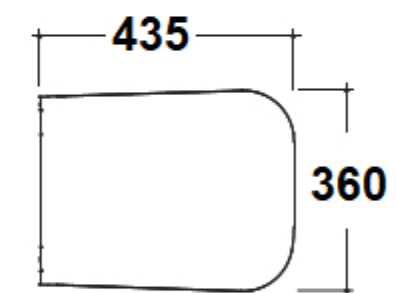

KIKKA VASO A TERRA SENZA BRIDA

idee per il bagno

Art. KIKWRT01 - Collezione KIKKA

Vaso a terra cm. 53X36 con scarico universale "S/P"
Senza Brida "Rimless" - installazione filo parete

Art. KIKC05

Coprivaso rimovibile con chiusura rallentata.

* Art. 814 CURVA TECNICA Ø 90

Raccordo per scarico a terra - Distanza da filo parete a centro foro di scarico da 90 a 100 mm.

Art. 424 CURVA TECNICA Ø 90

Raccordo per scarico a terra - Distanza da filo parete a centro foro di scarico 70 mm.

Art. 154 CURVA TECNICA Ø 90

Raccordo per scarico a terra - Distanza da filo parete a centro foro di scarico da 115 a 125 mm.

Art. 53204 RACCORDO PER VASO SCARICO A PARETE

Raccordo per vaso appoggio a pavimento scarico a parete

Art. 54000 Ø 60 MORSETTO PER VASO

Morsetto per vaso appoggio a pavimento o sospeso