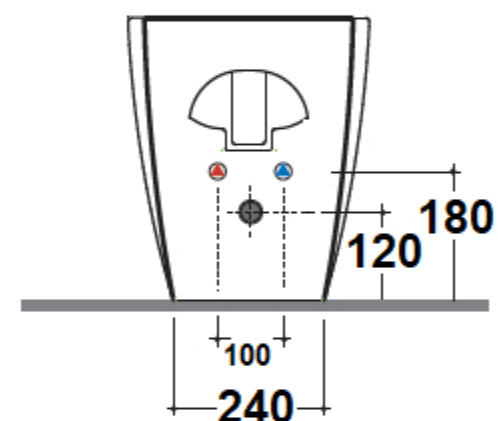

idee per il bagno

MIREA BIDET A TERRA

Art. MIRBT02 - Collezione MIREA

Bidet a terra monoforo Cm. 55x37
installazione a parete