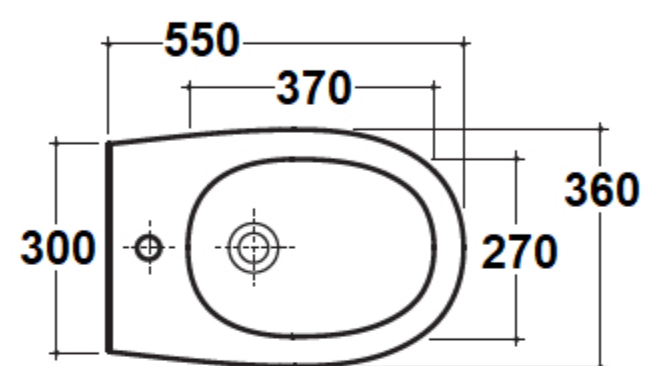

idee per il bagno

MIREA BIDET A TERRA

Art. MIRBT02 - Collezione MIREA

Bidet a terra monoforo Cm. 55x37
installazione a parete