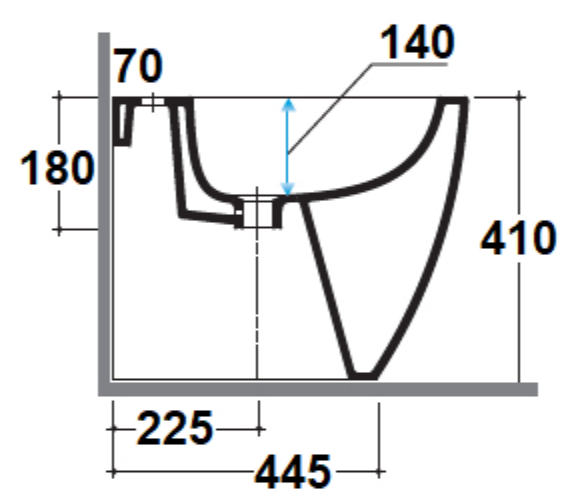

idee per il bagno

MIREA BIDET A TERRA

Art. MIRBT02 - Collezione MIREA

Bidet a terra monoforo Cm. 55x37
installazione a parete