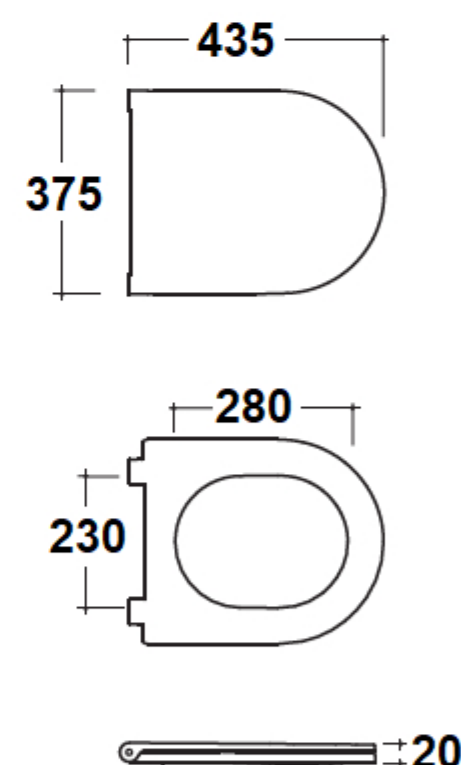

MIREA VASO A TERRA SENZA BRIDA

idee per il bagno

Art. MIRWRT01 - Collezione MIREA

Vaso a terra Cm. 55x37 con scarico universale "S/P"
Senza Brida "Rimless" installazione filo parete.

Art. MIRC05

Coprivaso rimovibile con chiusura rallentata

* Art. 814 CURVA TECNICA Ø 90

Raccordo per scarico a terra - Distanza da filo parete a centro foro di scarico da 95 a 120 mm.

Art. 424 CURVA TECNICA Ø 90

Raccordo per scarico a terra - Distanza da filo parete a centro foro di scarico 75 mm

Art. 154 CURVA TECNICA Ø 90

Raccordo per scarico a terra - Distanza da filo parete a centro foro di scarico da 125 a 135 mm

Art. 53204 RACCORDO PER VASO SCARICO A PARETE

Raccordo per vaso appoggio a pavimento scarico a parete

Art. D12278 Ø 60 MORSETTO PER VASO

Morsetto per vaso appoggio a pavimento o sospeso

• Le misure sopra riportate, sono da ritenersi indicative e soggette a possibili variazioni