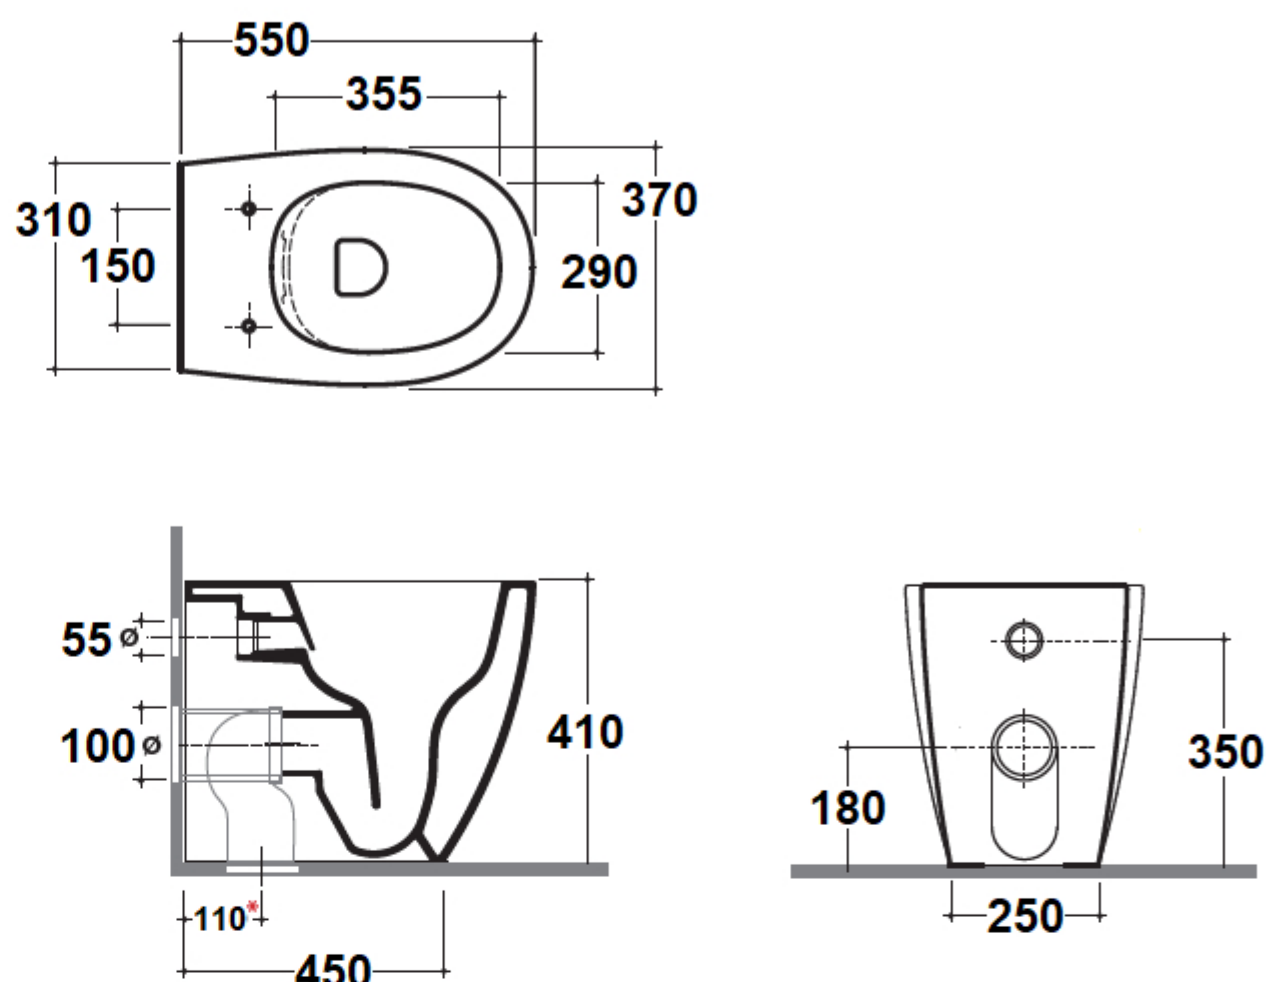

MIREA VASO A TERRA SENZA BRIDA

idee per il bagno

Art. MIRWRT01 - Collezione MIREA

Vaso a terra Cm. 55x37 con scarico universale "S/P"
Senza Brida "Rimless" installazione filo parete.

Art. MIRC05

Coprivaso rimovibile con chiusura rallentata

* Art. 814 CURVA TECNICA Ø 90

Raccordo per scarico a terra - Distanza da filo parete a centro foro di scarico da 95 a 120 mm.

Art. 424 CURVA TECNICA Ø 90

Raccordo per scarico a terra - Distanza da filo parete a centro foro di scarico 75 mm

Art. 154 CURVA TECNICA Ø 90

Raccordo per scarico a terra - Distanza da filo parete a centro foro di scarico da 125 a 135 mm

Art. 53204 RACCORDO PER VASO SCARICO A PARETE

Raccordo per vaso appoggio a pavimento scarico a parete

Art. D12278 Ø 60 MORSETTO PER VASO

Morsetto per vaso appoggio a pavimento o sospeso

• Le misure sopra riportate, sono da ritenersi indicative e soggette a possibili variazioni