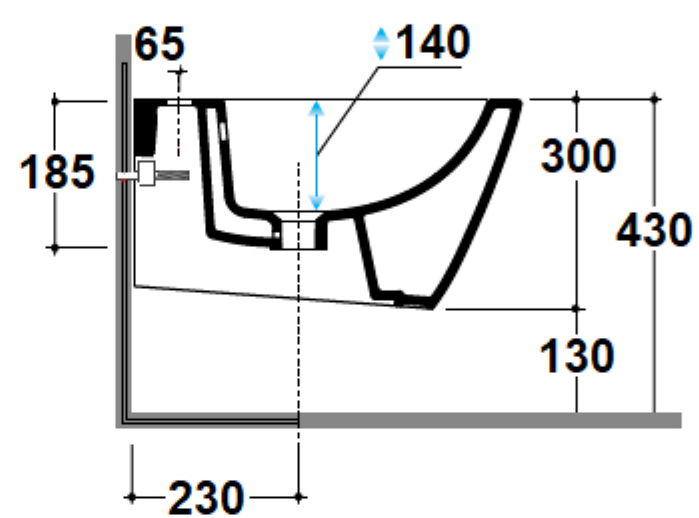

idee per il bagno

NORMA BIDET SOSPESO

CE

EN 14528:2015+A1:2018 // EN35:2014
Test Report N° SHHL2003507984CE

Art. NORBS04 - Collezione NORMA

Bidet sospeso monoforo cm. 50X36
installazione sospesa

Art. STA01

Staffa di fissaggio per serie sospesa