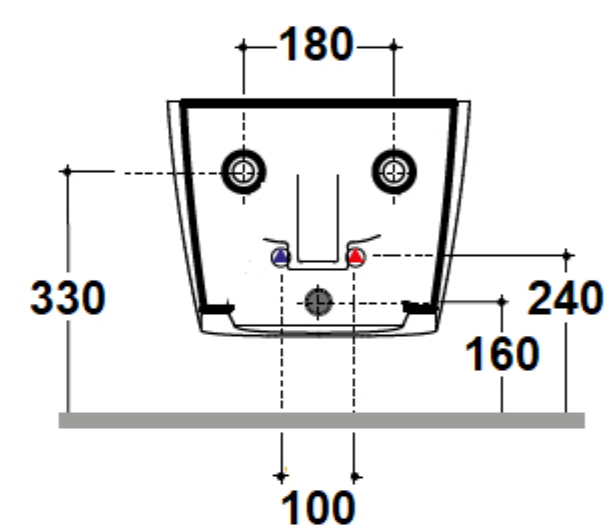

idee per il bagno

NORMA BIDET SOSPESO

CE

EN 14528:2015+A1:2018 // EN35:2014
Test Report N° SHHL2003507984CE

Art. NORBS04 - Collezione NORMA

Bidet sospeso monoforo cm. 50X36
installazione sospesa

Art. STA01

Staffa di fissaggio per serie sospesa