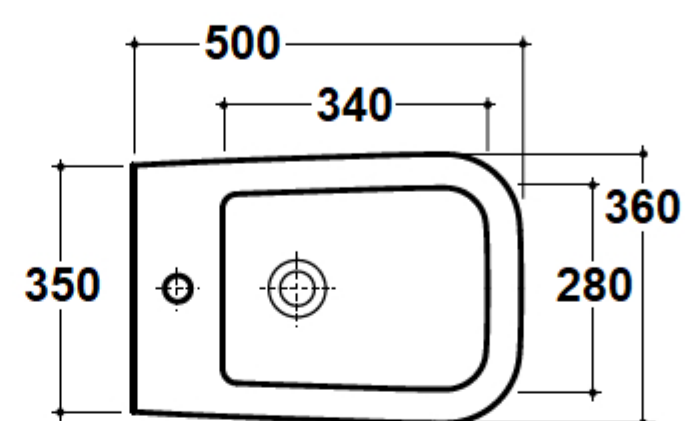

idee per il bagno

NORMA BIDET SOSPESO

CE

EN 14528:2015+A1:2018 // EN35:2014
Test Report N° SHHL2003507984CE

Art. NORBS04 - Collezione NORMA

Bidet sospeso monoforo cm. 50X36
installazione sospesa

Art. STA01

Staffa di fissaggio per serie sospesa