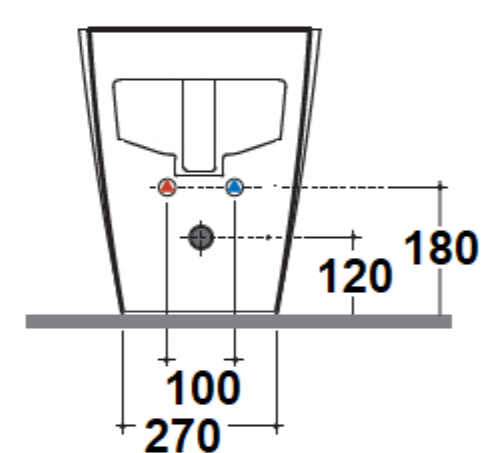

idee per il bagno

NORMA BIDET A TERRA

CE

EN 14528:2015+A1:2018 // EN35:2014
Test Report N° SHHL2003507985CE

Art. NORBT02 - Collezione NORMA

Bidet a terra monoforo cm. 52x36
installazione filo parete