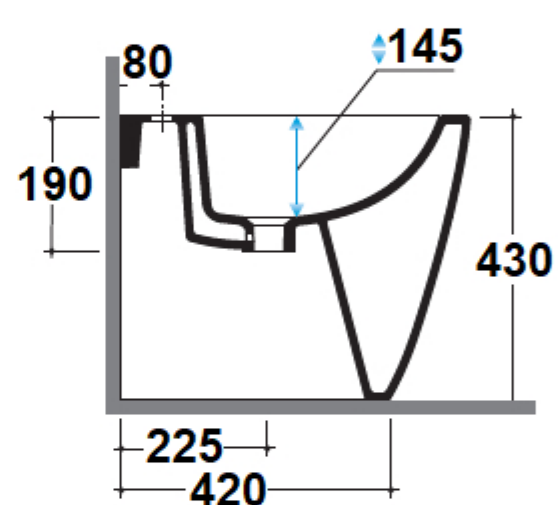

idee per il bagno

NORMA BIDET A TERRA

CE

EN 14528:2015+A1:2018 // EN35:2014
Test Report N° SHHL2003507985CE

Art. NORBT02 - Collezione NORMA

Bidet a terra monoforo cm. 52x36
installazione filo parete