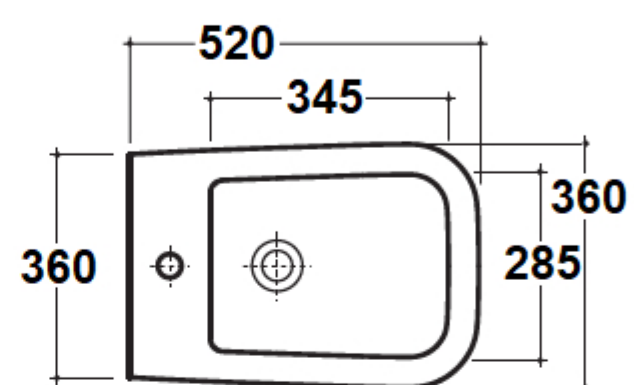

idee per il bagno

NORMA BIDET A TERRA

CE

EN 14528:2015+A1:2018 // EN35:2014
Test Report N° SHHL2003507985CE

Art. NORBT02 - Collezione NORMA

Bidet a terra monoforo cm. 52x36
installazione filo parete