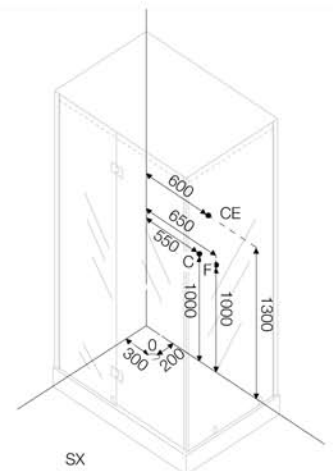

### Funzioni

Disponibile  
nella versione  
ad angolo dx/sx

## Legenda funzioni

Soffione doccia

Doccetta estraibile

Massaggiatore dorsale

Rubinerteria

Pannello di controllo computerizzato

Mensola

Idromassaggio whirlpool