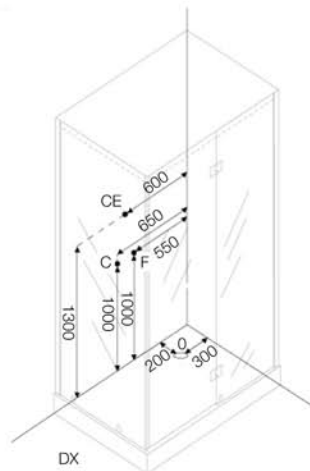

### Funzioni

Disponibile  
nella versione  
ad angolo dx/sx

## Legenda funzioni

Soffione doccia

Doccetta estraibile

Massaggiatore dorsale

Rubinerteria

Pannello di controllo computerizzato

Mensola

Idromassaggio whirlpool