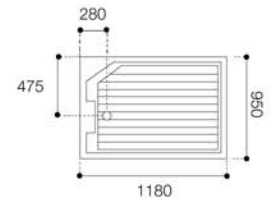

ART. 115
mm. 1180x950x2200H

Funzioni

Disponibile
nella versione angolo dx/sx

Legenda funzioni

	Soffione doccia		Pannello di controllo computerizzato		Faretto subacqueo		Sterilizzatore all'ozono		Radio
	Doccetta estraibile		Mensola		Sistema autopulente		Cassa acustica		Sonda di livello
	Massaggiatore dorsale		Idromassaggio whirlpool		Massaggio airpool		Frigorifero		Sedile
	Rubinerteria		Jet idro con faretto		Cuscino		predisposizione lettore CD		Riscaldatore acqua