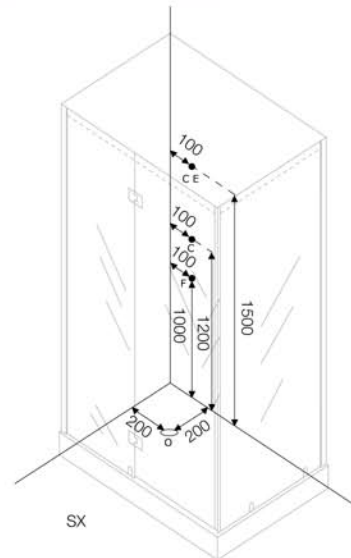

ART. 115
mm. 1180x950x2200H

Funzioni

Disponibile
nella versione angolo dx/sx

Legenda funzioni

	Soffione doccia		Pannello di controllo computerizzato		Faretto subacqueo		Sterilizzatore all'ozono		Radio
	Doccetta estraibile		Mensola		Sistema autopulente		Cassa acustica		Sonda di livello
	Massaggiatore dorsale		Idromassaggio whirlpool		Massaggio airpool		Frigorifero		Sedile
	Rubinerteria		Jet idro con faretto		Cuscino		predisposizione lettore CD		Riscaldatore acqua