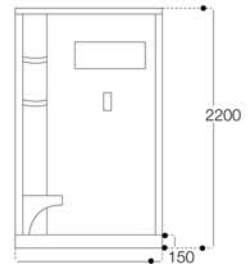

ART. 115
mm. 1180x950x2200H

Funzioni

Disponibile
nella versione angolo dx/sx

Legenda funzioni

	Soffione doccia		Pannello di controllo computerizzato		Faretto subacqueo		Sterilizzatore all'ozono		Radio
	Doccetta estraibile		Mensola		Sistema autopulente		Cassa acustica		Sonda di livello
	Massaggiatore dorsale		Idromassaggio whirlpool		Massaggio airpool		Frigorifero		Sedile
	Rubinerteria		Jet idro con faretto		Cuscino		predisposizione lettore CD		Riscaldatore acqua