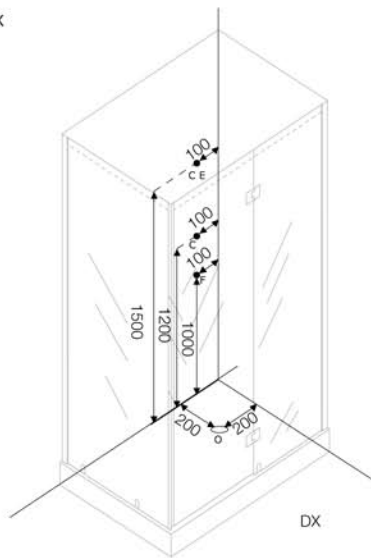

ART. 115
mm. 1180x950x2200H

Funzioni

Disponibile
nella versione angolo dx/sx

Legenda funzioni

	Soffione doccia		Pannello di controllo computerizzato		Faretto subacqueo		Sterilizzatore all'ozono		Radio
	Doccetta estraibile		Mensola		Sistema autopulente		Cassa acustica		Sonda di livello
	Massaggiatore dorsale		Idromassaggio whirlpool		Massaggio airpool		Frigorifero		Sedile
	Rubinerteria		Jet idro con faretto		Cuscino		predisposizione lettore CD		Riscaldatore acqua