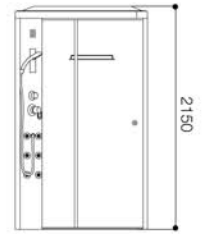

ART. 86100-RS
mm. 1100x800x2150H

Funzioni

Disponibile
nella versione
ad angolo dx/sx

DX

SX

Legenda funzioni

Soffione doccia	Vaporizzatore	Porta asciugamani	Specchio	Pietre per sauna
Doccetta estraibile	Lampada superiore	Termostato	Massaggiatore plantare	Secchiello in legno
Massaggiatore dorsale	Sterilizzatore all'ozono	Cassa acustica	Sauna finlandese	Lampada
Miscelatore termostatico	Ventola aspirazione	Sedile	Mestolo	Clessidra
Doccia saliscendi	Radio	Pannello computerizzato	Caldaia per sauna	Mensole