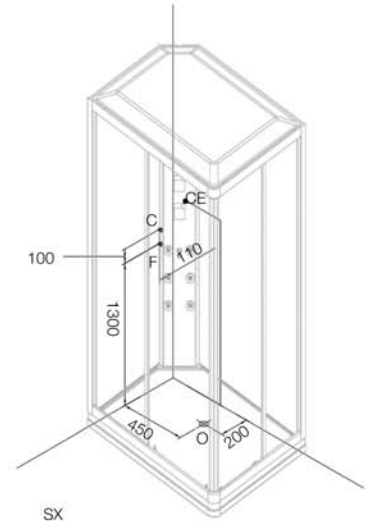

ART. 86100-RS
mm. 1100x800x2150H

Funzioni

Disponibile
nella versione
ad angolo dx/sx

DX

SX

Legenda funzioni

Soffione doccia	Vaporizzatore	Porta asciugamani	Specchio	Pietre per sauna
Doccetta estraibile	Lampada superiore	Termostato	Massaggiatore plantare	Secchiello in legno
Massaggiatore dorsale	Sterilizzatore all'ozono	Cassa acustica	Sauna finlandese	Lampada
Miscelatore termostatico	Ventola aspirazione	Sedile	Mestolo	Clessidra
Doccia saliscendi	Radio	Pannello computerizzato	Caldaia per sauna	Mensole