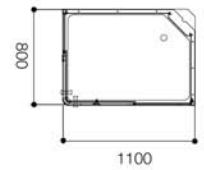

ART. 86100-RS
mm. 1100x800x2150H

Funzioni

Disponibile
nella versione
ad angolo dx/sx

DX

SX

Legenda funzioni

Soffione doccia	Vaporizzatore	Porta asciugamani	Specchio	Pietre per sauna
Doccetta estraibile	Lampada superiore	Termostato	Massaggiatore plantare	Secchiello in legno
Massaggiatore dorsale	Sterilizzatore all'ozono	Cassa acustica	Sauna finlandese	Lampada
Miscelatore termostatico	Ventola aspirazione	Sedile	Mestolo	Clessidra
Doccia saliscendi	Radio	Pannello computerizzato	Caldaia per sauna	Mensole