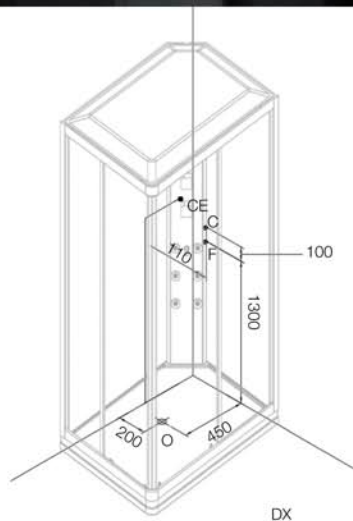

ART. 86100-RS
mm. 1100x800x2150H

Funzioni

Disponibile
nella versione
ad angolo dx/sx

DX

SX

Legenda funzioni

Soffione doccia	Vaporizzatore	Porta asciugamani	Specchio	Pietre per sauna
Doccetta estraibile	Lampada superiore	Termostato	Massaggiatore plantare	Secchiello in legno
Massaggiatore dorsale	Sterilizzatore all'ozono	Cassa acustica	Sauna finlandese	Lampada
Miscelatore termostatico	Ventola aspirazione	Sedile	Mestolo	Clessidra
Doccia saliscendi	Radio	Pannello computerizzato	Caldaia per sauna	Mensole