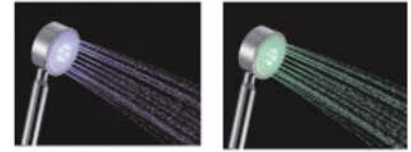

ART. 86100-RS
mm. 1100x800x2150H

Funzioni

Disponibile
nella versione
ad angolo dx/sx

DX

SX

Legenda funzioni

Soffione doccia	Vaporizzatore	Porta asciugamani	Specchio	Pietre per sauna
Doccetta estraibile	Lampada superiore	Termostato	Massaggiatore plantare	Secchiello in legno
Massaggiatore dorsale	Sterilizzatore all'ozono	Cassa acustica	Sauna finlandese	Lampada
Miscelatore termostatico	Ventola aspirazione	Sedile	Mestolo	Clessidra
Doccia saliscendi	Radio	Pannello computerizzato	Caldaia per sauna	Mensole