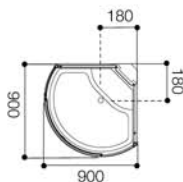

ART. 86101-S  
mm. 900x900x2150H

Funzioni

Legenda funzioni

	Soffione doccia		Vaporizzatore		Porta asciugamani		Specchio		Pietre per sauna
	Doccetta estraibile		Lampada superiore		Termostato		Massaggiatore plantare		Secchiello in legno
	Massaggiatore dorsale		Sterilizzatore all'ozono		Cassa acustica		Sauna finlandese		Lampada
	Miscelatore termostatico		Ventola aspirazione		Sedile		Mestolo		Clessidra
	Doccia saliscendi		Radio		Pannello computerizzato		Caldaia per sauna		Mensole