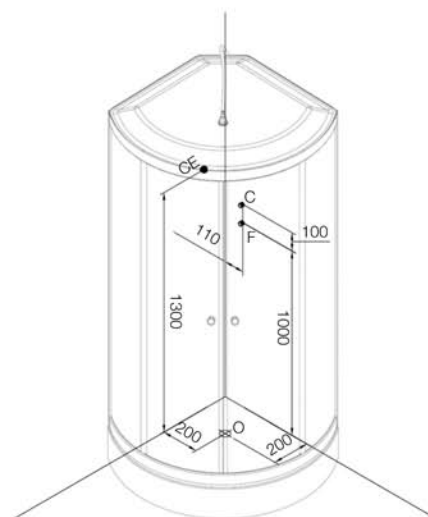

ART. 86101-S  
mm. 900x900x2150H

Funzioni

Legenda funzioni

	Soffione doccia		Vaporizzatore		Porta asciugamani		Specchio		Pietre per sauna
	Doccetta estraibile		Lampada superiore		Termostato		Massaggiatore plantare		Secchiello in legno
	Massaggiatore dorsale		Sterilizzatore all'ozono		Cassa acustica		Sauna finlandese		Lampada
	Miscelatore termostatico		Ventola aspirazione		Sedile		Mestolo		Clessidra
	Doccia saliscendi		Radio		Pannello computerizzato		Caldaia per sauna		Mensole