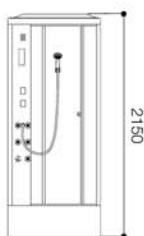

ART. 86101-S  
mm. 900x900x2150H

Funzioni

Legenda funzioni

	Soffione doccia		Vaporizzatore		Porta asciugamani		Specchio		Pietre per sauna
	Doccetta estraibile		Lampada superiore		Termostato		Massaggiatore plantare		Secchiello in legno
	Massaggiatore dorsale		Sterilizzatore all'ozono		Cassa acustica		Sauna finlandese		Lampada
	Miscelatore termostatico		Ventola aspirazione		Sedile		Mestolo		Clessidra
	Doccia saliscendi		Radio		Pannello computerizzato		Caldaia per sauna		Mensole