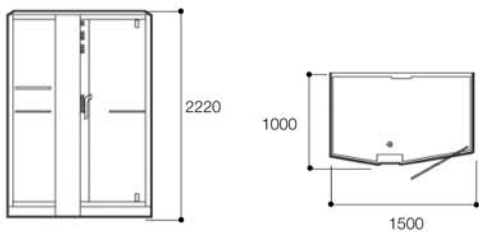

ART. STAR-89102LS bianco
mm. 1500X1000X2220H

Funzioni

Disponibile
nella versione angolo dx/sx

Legenda funzioni

Su ordinazione per consegna programmata

Soffione doccia	Vaporizzatore	Porta asciugamani	Specchio	Pietre per sauna
Doccetta estraibile	Lampada superiore	Termostato	Massaggiatore plantare	Secchiello in legno
Massaggiatore dorsale	Sterilizzatore all'ozono	Cassa acustica	Sauna finlandese	Lampada
Miscelatore termostatico	Ventola aspirazione	Sedile	Mestolo	Clessidra
Doccia saliscendi	Radio	Pannello computerizzato	Caldaia per sauna	Mensole