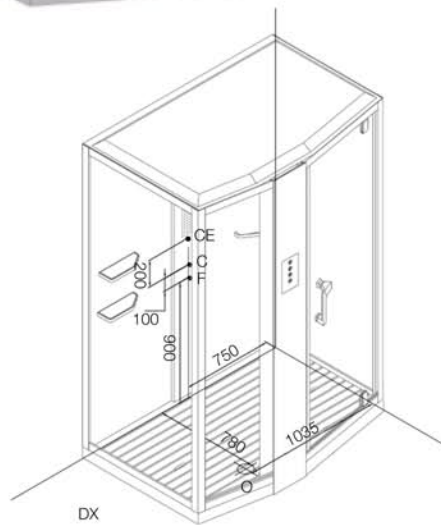

ART. STAR-89102LS bianco
mm. 1500X1000X2220H

Funzioni

Disponibile
nella versione angolo dx/sx

Legenda funzioni

Su ordinazione per consegna programmata

Soffione doccia	Vaporizzatore	Porta asciugamani	Specchio	Pietre per sauna
Doccetta estraibile	Lampada superiore	Termostato	Massaggiatore plantare	Secchiello in legno
Massaggiatore dorsale	Sterilizzatore all'ozono	Cassa acustica	Sauna finlandese	Lampada
Miscelatore termostatico	Ventola aspirazione	Sedile	Mestolo	Clessidra
Doccia saliscendi	Radio	Pannello computerizzato	Caldaia per sauna	Mensole