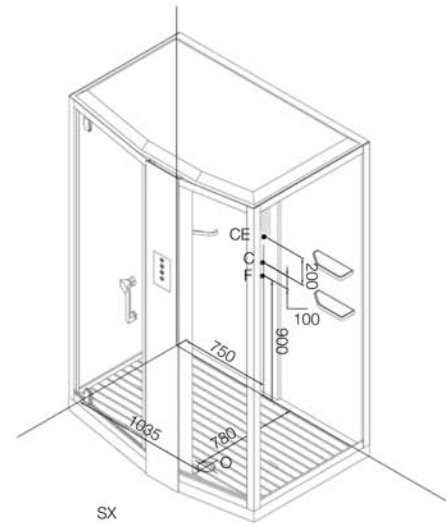

ART. STAR-89102LS bianco
mm. 1500X1000X2220H

Funzioni

Disponibile
nella versione angolo dx/sx

Legenda funzioni

Su ordinazione per consegna programmata

Soffione doccia	Vaporizzatore	Porta asciugamani	Specchio	Pietre per sauna
Doccetta estraibile	Lampada superiore	Termostato	Massaggiatore plantare	Secchiello in legno
Massaggiatore dorsale	Sterilizzatore all'ozono	Cassa acustica	Sauna finlandese	Lampada
Miscelatore termostatico	Ventola aspirazione	Sedile	Mestolo	Clessidra
Doccia saliscendi	Radio	Pannello computerizzato	Caldaia per sauna	Mensole