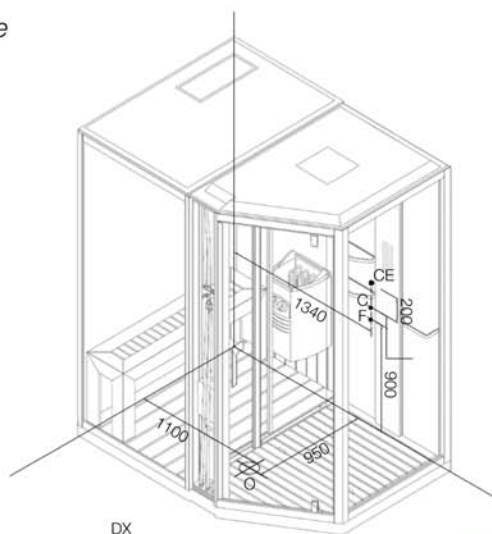

ART. STAR-89103LS nero / bianco
mm. 1800x1300x2200H

Funzioni

Disponibile
nella versione angolo dx/sx

*Doccia, sauna, bagno turco,
tre possibilità in un'unica soluzione
grazie all'intelligente
suddivisione dello spazio.*

Legenda funzioni

Su ordinazione per consegna programmata

Soffione doccia	Vaporizzatore	Porta asciugamani	Specchio	Pietre per sauna
Doccetta estraibile	Lampada superiore	Termostato	Massaggiatore plantare	Secchiello in legno
Massaggiatore dorsale	Sterilizzatore all'ozono	Cassa acustica	Sauna finlandese	Lampada
Miscelatore termostatico	Ventola aspirazione	Sedile	Mestolo	Clessidra
Doccia saliscendi	Radio	Pannello computerizzato	Caldaia per sauna	Mensole