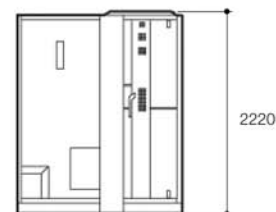

ART. STAR-89103LS nero / bianco
mm. 1800x1300x2200H

Funzioni

Disponibile
nella versione angolo dx/sx

*Doccia, sauna, bagno turco,
tre possibilità in un'unica soluzione
grazie all'intelligente
suddivisione dello spazio.*

Legenda funzioni

Su ordinazione per consegna programmata

Soffione doccia	Vaporizzatore	Porta asciugamani	Specchio	Pietre per sauna
Doccetta estraibile	Lampada superiore	Termostato	Massaggiatore plantare	Secchiello in legno
Massaggiatore dorsale	Sterilizzatore all'ozono	Cassa acustica	Sauna finlandese	Lampada
Miscelatore termostatico	Ventola aspirazione	Sedile	Mestolo	Clessidra
Doccia saliscendi	Radio	Pannello computerizzato	Caldaia per sauna	Mensole