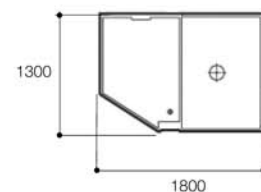

ART. STAR-89103LS nero / bianco
mm. 1800x1300x2200H

Funzioni

Disponibile
nella versione angolo dx/sx

*Doccia, sauna, bagno turco,
tre possibilità in un'unica soluzione
grazie all'intelligente
suddivisione dello spazio.*