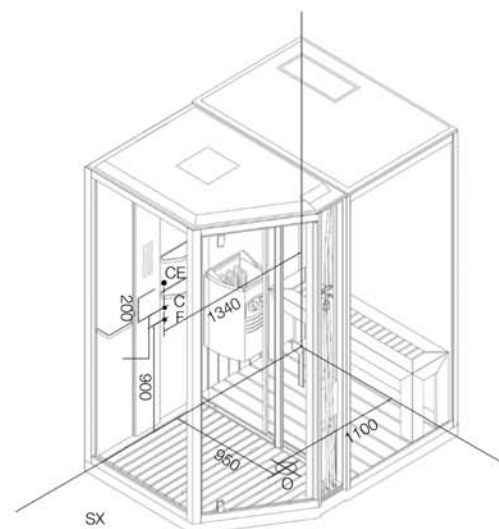

ART. STAR-89103LS nero / bianco
mm. 1800x1300x2200H

Funzioni

Disponibile
nella versione angolo dx/sx

*Doccia, sauna, bagno turco,
tre possibilità in un'unica soluzione
grazie all'intelligente
suddivisione dello spazio.*

Legenda funzioni

Su ordinazione per consegna programmata

Soffione doccia	Vaporizzatore	Porta asciugamani	Specchio	Pietre per sauna
Doccetta estraibile	Lampada superiore	Termostato	Massaggiatore plantare	Secchiello in legno
Massaggiatore dorsale	Sterilizzatore all'ozono	Cassa acustica	Sauna finlandese	Lampada
Miscelatore termostatico	Ventola aspirazione	Sedile	Mestolo	Clessidra
Doccia saliscendi	Radio	Pannello computerizzato	Caldaia per sauna	Mensole