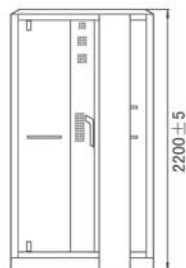

ART. STAR-89105RS bianco
mm. 1200x900x2220H

Funzioni

Disponibile
nelle versioni
ad angolo dx/sx

Legenda funzioni

Soffione doccia

Vaporizzatore

Porta asciugamani

Specchio