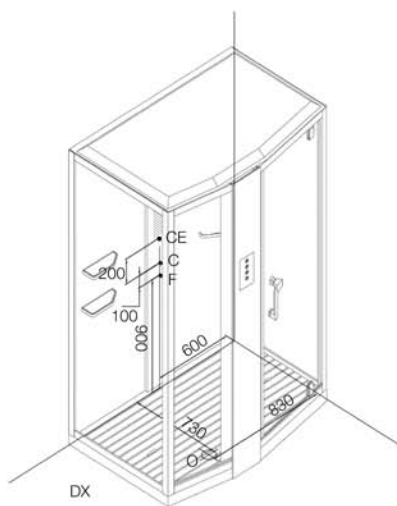

ART. STAR-89105RS bianco
mm. 1200x900x2220H

Funzioni

Disponibile
nelle versioni
ad angolo dx/sx

Legenda funzioni

Soffione doccia

Vaporizzatore

Porta asciugamani

Specchio