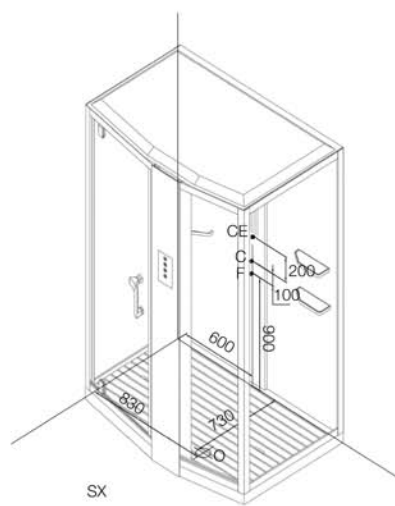

ART. STAR-89105RS bianco
mm. 1200x900x2220H

Funzioni

Disponibile
nelle versioni
ad angolo dx/sx

Legenda funzioni

Soffione doccia

Vaporizzatore

Porta asciugamani

Specchio