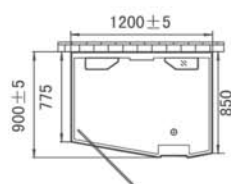

ART. STAR-89105RS bianco
mm. 1200x900x2220H

Funzioni

Disponibile
nelle versioni
ad angolo dx/sx

Legenda funzioni

Soffione doccia

Vaporizzatore

Porta asciugamani

Specchio